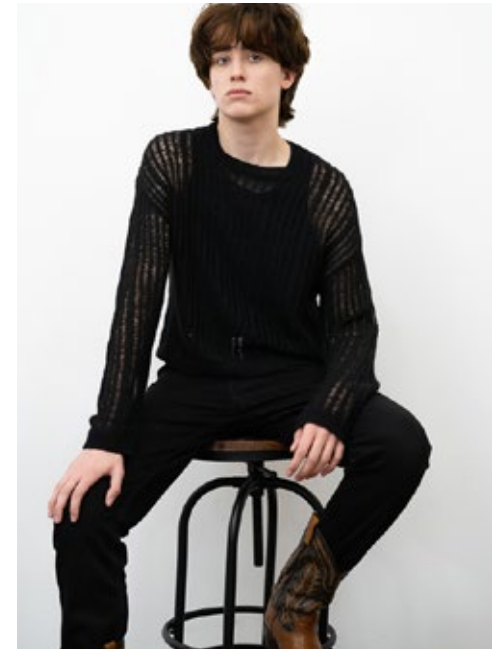

VOVA

indeed

GRÖSSE: 185 / 6'1
BRUST: 91 / 36"
TAILLE: 74 / 29"
HÜFTE: 91 / 36"
KONF: 46
SCHUHE: 41
HAARE: BRAUN
AUGEN: BLAU

indeed
Scharnweberstr. 4 // 10247 Berlin
Fon +49 (0)30 9700 2680
Fax +49 (0)30 9700 26829
www.indeedmodels.com
berlin@indeedmodels.com