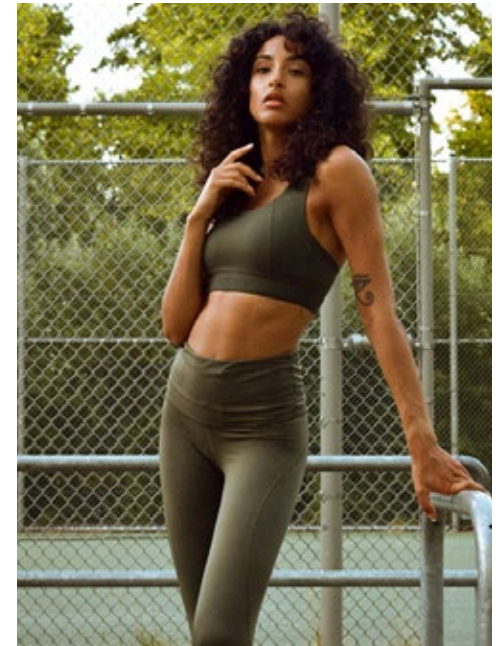

VANESSA B.

**indeed**

GRÖSSE: 174 / 5'9  
BRUST: 83 / 32"  
TAILLE: 61 / 24"  
HÜFTE: 88 / 34"  
KONF: 34  
SCHUHE: 40/41  
HAARE: BRAUN  
AUGEN: BRAUN

**indeed**  
Scharnweberstr. 4 // 10247 Berlin

Fon +49 (0)30 9700 2680  
Fax +49 (0)30 9700 26829  
www.indeedmodels.com  
berlin@indeedmodels.com