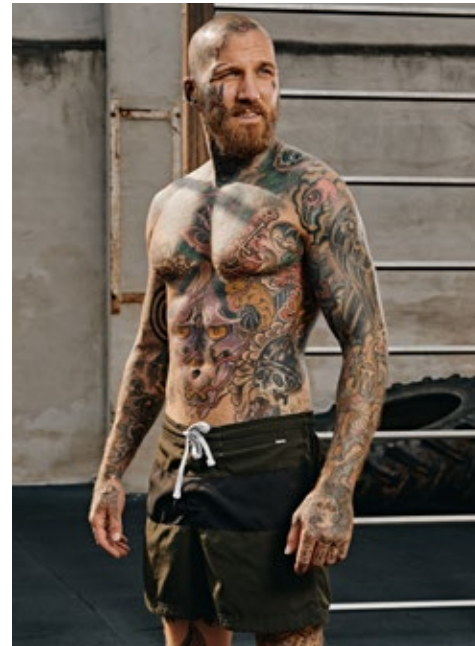

TIM HUFENSTUHL

indeed
CHARACTERS

GRÖSSE: **180**
MASSE: **99-81-90**
KONF: **48**
SCHUHE: **41**

HAARE: **BLOND**
AUGEN: **GRÜN**
JAHRGANG: **1987**
AB: **KÖLN**

indeed
Scharnweberstr. 4 // 10247 Berlin

Fon +49 (0)30 9700 2680
Fax +49 (0)30 9700 26829
www.indeedmodels.com
berlin@indeedmodels.com