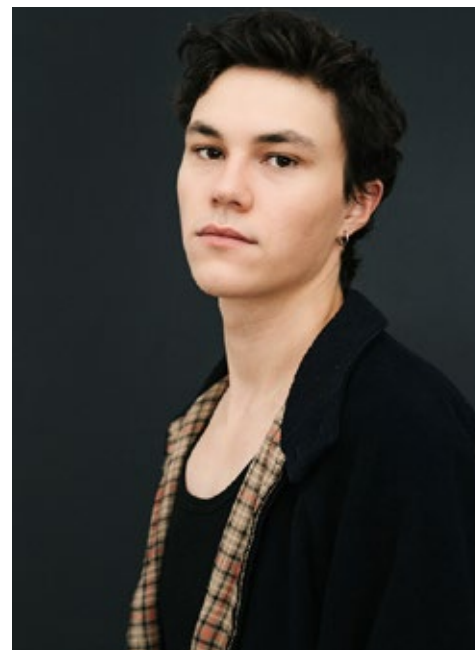

TILMAN

indeed

GRÖSSE: 188 / 6'2
BRUST: 92 / 36"
TAILLE: 75 / 30"
HÜFTE: 96 / 38"

KONF: 48
SCHUHE: 44/45
HAARE: BRAUN
AUGEN: BRAUN

indeed
Scharnweberstr. 4 // 10247 Berlin

Fon +49 (0)30 9700 2680
Fax +49 (0)30 9700 26829
www.indeedmodels.com
berlin@indeedmodels.com