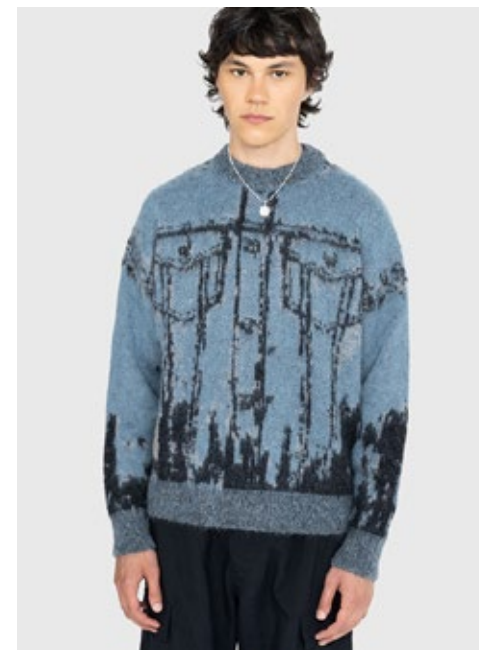

TILMAN

indeed

GRÖSSE: 188 / 6'2
BRUST: 92 / 36"
TAILLE: 75 / 30"
HÜFTE: 96 / 38"

KONF: 48
SCHUHE: 44/45
HAARE: BRAUN
AUGEN: BRAUN

indeed
Scharnweberstr. 4 // 10247 Berlin

Fon +49 (0)30 9700 2680
Fax +49 (0)30 9700 26829
www.indeedmodels.com
berlin@indeedmodels.com