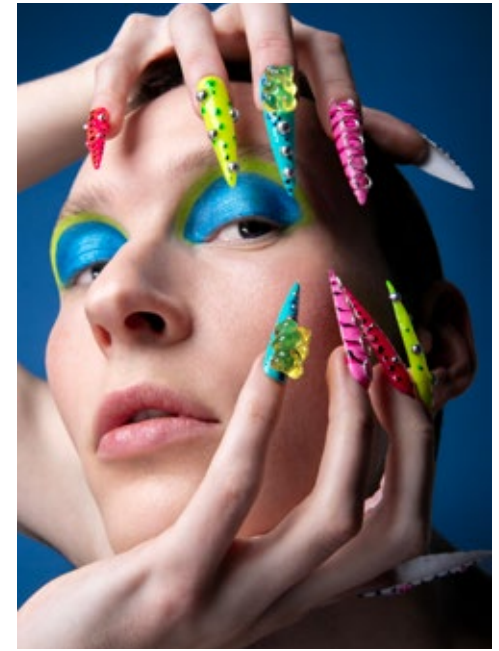

THOM K.

indeed

GRÖSSE: 186 / 6'1
BRUST: 82 / 32"
TAILLE: 72 / 28"
HÜFTE: 89 / 35"
KONF: 46
SCHUHE: 41
HAARE: DUNKEL-BLOND
AUGEN: BLAU-GRAU

indeed
Scharnweberstr. 4 // 10247 Berlin
Fon +49 (0)30 9700 2680
Fax +49 (0)30 9700 26829
www.indeedmodels.com
berlin@indeedmodels.com