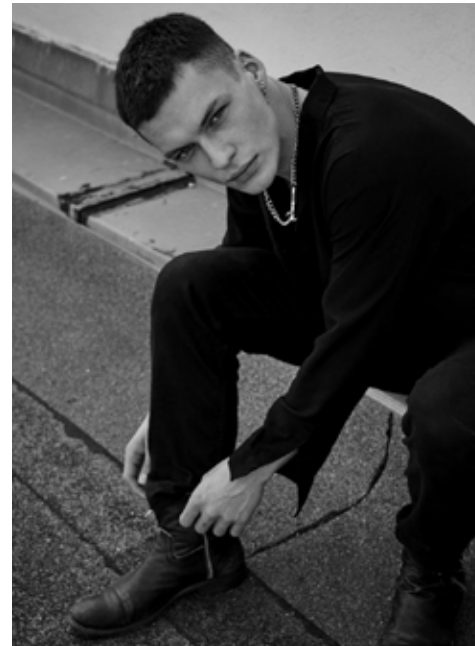

SORA LYANA (SHE/THEY) **indeed**

GRÖSSE: 177 / 5'10 KONF: 46/48
BRUST: 88 / 34" SCHUHE: 42
TAILLE: 69 / 27" HAARE: BRAUN
HÜFTE: 88 / 34" AUGEN: BLAU

indeed Fon +49 (0)30 9700 2680
Fax +49 (0)30 9700 26829
Scharnweberstr. 4 // 10247 Berlin www.indeedmodels.com
berlin@indeedmodels.com