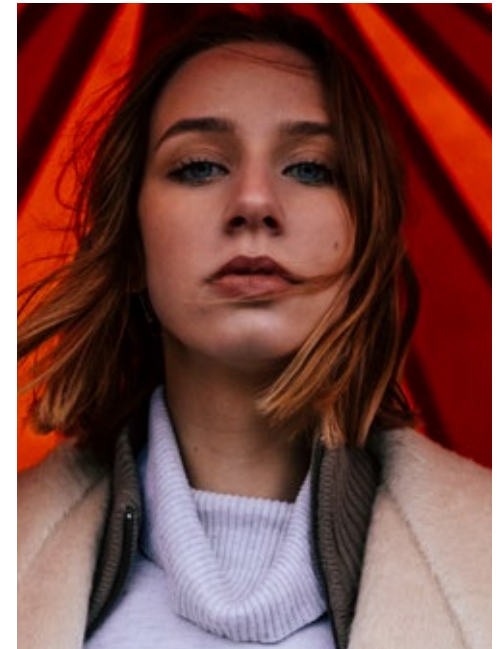

ROSALIE

**indeed** ACTORS

GRÖSSE: 172  
MASSE: 83-62-90  
KONF: 34  
SCHUHE: 39

HAARE: BRAUN  
AUGEN: BLAU  
JAHRGANG: 2000

**indeed**  
Scharnweberstr. 4 // 10247 Berlin

Fon +49 (0)30 9700 2680  
Fax +49 (0)30 9700 26829  
www.indeedmodels.com  
berlin@indeedmodels.com