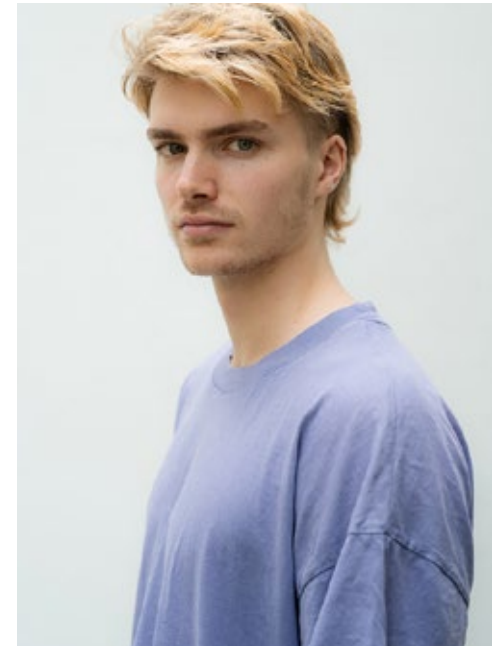

**RICHARD HIRSCH**

**indeed**  
CHARACTERS

GRÖSSE: **180**  
MASSE: **95-74-96**  
KONF: **48**  
SCHUHE: **43**

HAARE: **DUNKELBLOND**  
AUGEN: **GRÜN-BLAU**  
JAHRGANG: **2001**  
AB: **BERLIN**

**indeed**  
Scharnweberstr. 4 // 10247 Berlin