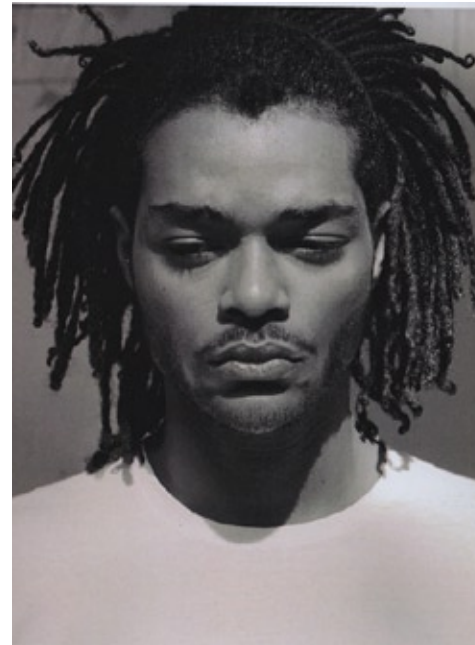

PHILIPPE GINTZ

indeed

GRÖSSE: 189 / 6'3
BRUST: 97 / 38"
TAILLE: 72 / 28"
HÜFTE: 100 / 39"

KONF: 50
SCHUHE: 44
HAARE: BRAUN
AUGEN: BRAUN

indeed

Scharnweberstr. 4 // 10247 Berlin

Fon +49 (0)30 9700 2680
Fax +49 (0)30 9700 26829
www.indeedmodels.com
berlin@indeedmodels.com