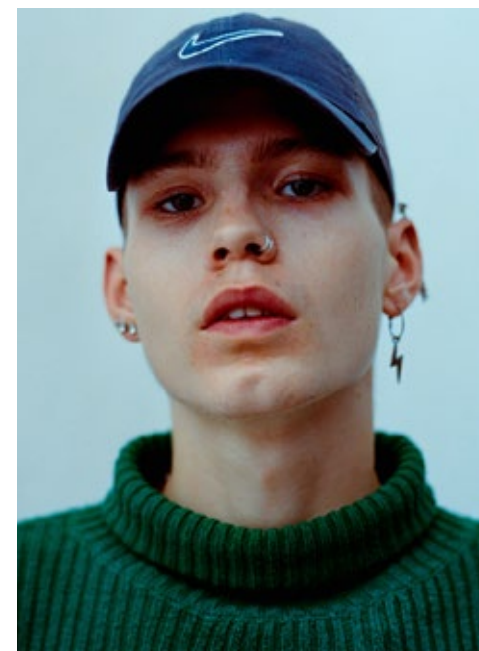

PASCAL S. (HE/THEY)

indeed

GRÖSSE: 189 / 6'2
BRUST: 92 / 36"
TAILLE: 69 / 27"
HÜFTE: 91 / 36"
KONF: 46 / 48
SCHUHE: 43
HAARE: BRAUN
AUGEN: BRAUN

indeed
Scharnweberstr. 4 // 10247 Berlin

Fon +49 (0)30 9700 2680
Fax +49 (0)30 9700 26829
www.indeedmodels.com
berlin@indeedmodels.com