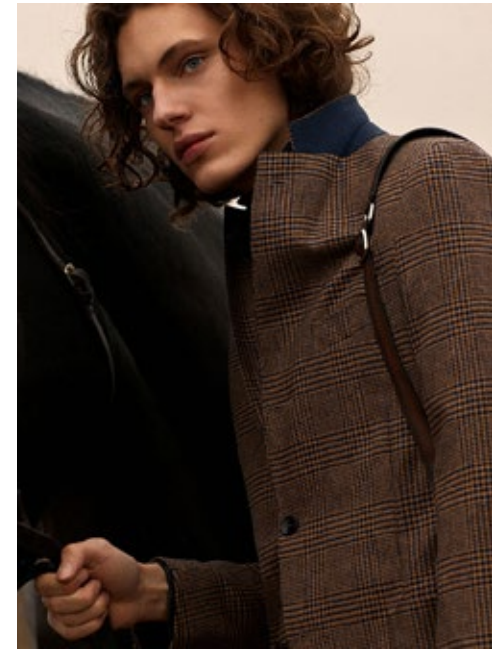

NICHOLAS B.

indeed

GRÖSSE: 187 / 6'2
BRUST: 94 / 37"
TAILLE: 77 / 30"
HÜFTE: 98 / 39"
KONF: 48
SCHUHE: 45
HAARE: BRAUN
AUGEN: BLAU

indeed
Scharnweberstr. 4 // 10247 Berlin

Fon +49 (0)30 9700 2680
Fax +49 (0)30 9700 26829
www.indeedmodels.com
berlin@indeedmodels.com