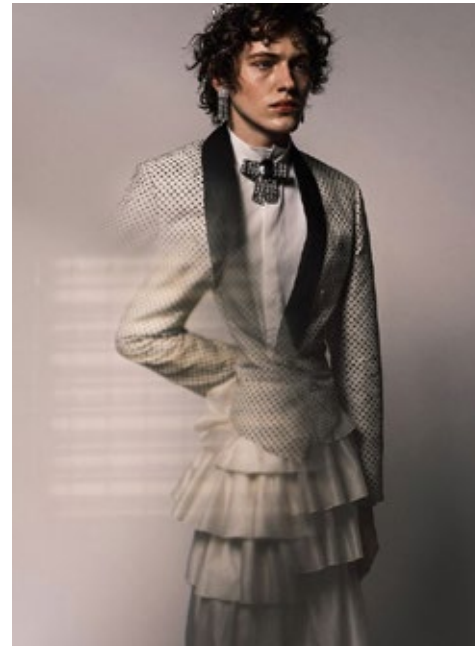

NICHOLAS B.

indeed

GRÖSSE: 187 / 6'2
BRUST: 94 / 37"
TAILLE: 77 / 30"
HÜFTE: 98 / 39"
KONF: 48
SCHUHE: 45
HAARE: BRAUN
AUGEN: BLAU

indeed
Scharnweberstr. 4 // 10247 Berlin

Fon +49 (0)30 9700 2680
Fax +49 (0)30 9700 26829
www.indeedmodels.com
berlin@indeedmodels.com