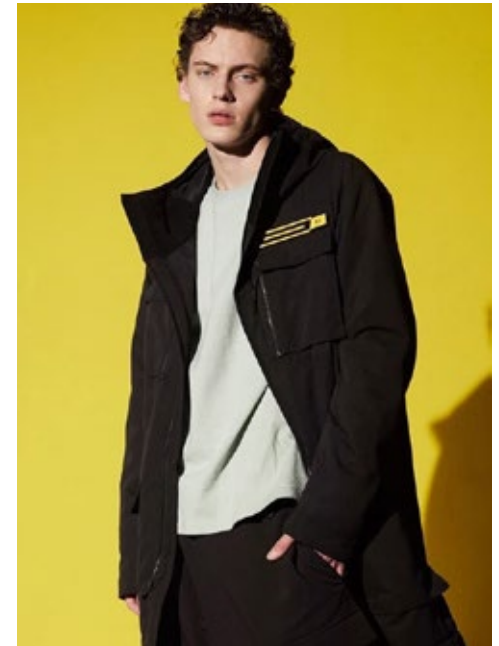

NICHOLAS B.

indeed

GRÖSSE: 187 / 6'2
BRUST: 94 / 37"
TAILLE: 77 / 30"
HÜFTE: 98 / 39"
KONF: 48
SCHUHE: 45
HAARE: BRAUN
AUGEN: BLAU

indeed
Scharnweberstr. 4 // 10247 Berlin

Fon +49 (0)30 9700 2680
Fax +49 (0)30 9700 26829
www.indeedmodels.com
berlin@indeedmodels.com