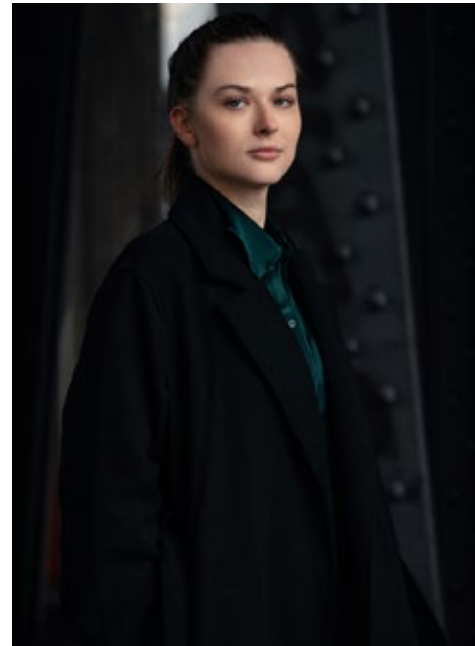

NADJA G.

indeed ACT
ORS

GRÖSSE: 166
MASSE: 91-66-95
KONF: 34/36
SCHUHE: 38/39

HAARE: DUNKEL-BLOND
AUGEN: BLAU
JAHRGANG: 1999
AB: BERLIN

indeed Fon +49 (0)30 9700 2680
Fax +49 (0)30 9700 26829
Scharnweberstr. 4 // 10247 Berlin www.indeedmodels.com
berlin@indeedmodels.com