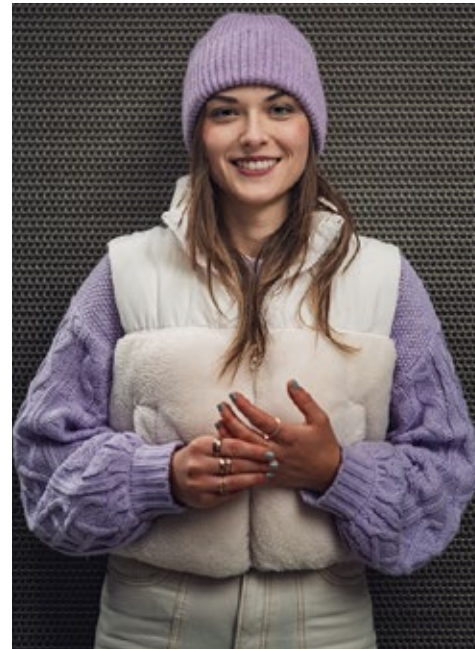

NADJA G.

indeed ACT
ORS

GRÖSSE: 166
MASSE: 91-66-95
KONF: 34/36
SCHUHE: 38/39

HAARE: DUNKEL-BLOND
AUGEN: BLAU
JAHRGANG: 1999
AB: BERLIN

indeed Fon +49 (0)30 9700 2680
Fax +49 (0)30 9700 26829
Scharnweberstr. 4 // 10247 Berlin www.indeedmodels.com
berlin@indeedmodels.com