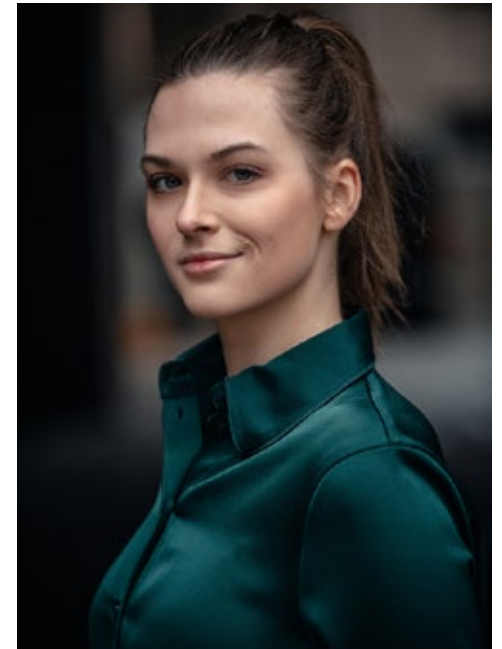

NADJA G.

indeed ACT
ORS

GRÖSSE: 166
MASSE: 91-66-95
KONF: 34/36
SCHUHE: 38/39

HAARE: DUNKEL-BLOND
AUGEN: BLAU
JAHRGANG: 1999
AB: BERLIN

indeed Fon +49 (0)30 9700 2680
Fax +49 (0)30 9700 26829
Scharnweberstr. 4 // 10247 Berlin www.indeedmodels.com
berlin@indeedmodels.com