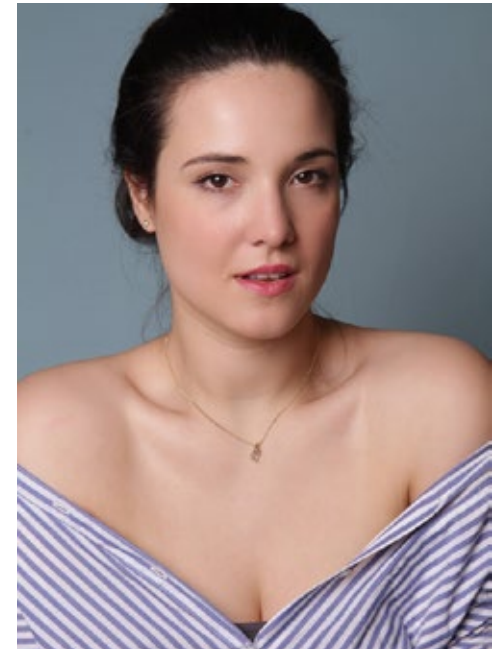

NADINE J.

indeed

GRÖSSE: **180 / 5'11** KONF: **42**
BRUST: **102 / 40"** SCHUHE: **41**
TAILLE: **85 / 33"** HAARE: **BRAUN**
HÜFTE: **107 / 42"** AUGEN: **BRAUN**

indeed Fon +49 (0)30 9700 2680
Fax +49 (0)30 9700 26829
Scharnweberstr. 4 // 10247 Berlin www.indeedmodels.com
berlin@indeedmodels.com