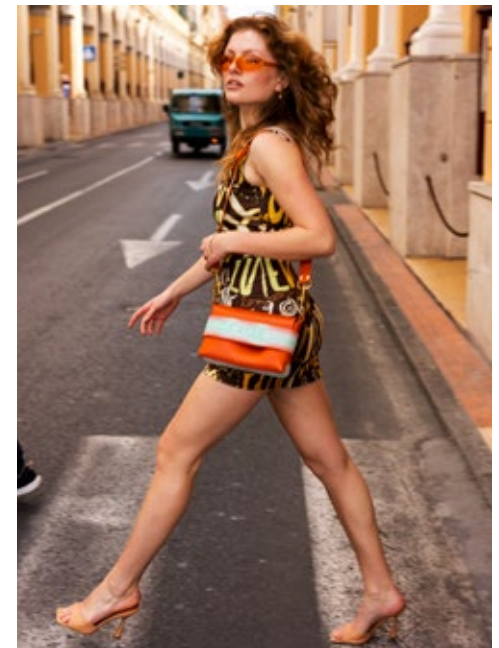

MATHILDE BING

indeed
CHARACTERS

GRÖSSE: **167**
MASSE: **85-69-96**
KONF: **36**
SCHUHE: **38**

HAARE: **ROT-BLOND**
AUGEN: **GRÜN**
JAHRGANG: **2001**
AB: **BERLIN**

indeed
Scharnweberstr. 4 // 10247 Berlin