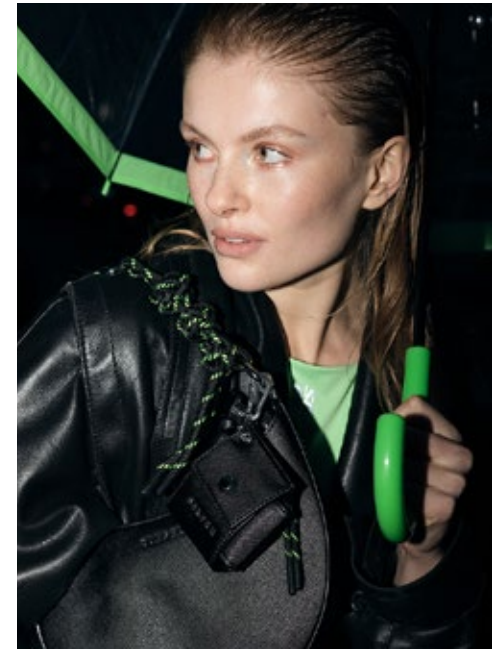

MATHILDE BING

indeed
CHARACTERS

GRÖSSE: **167**
MASSE: **85-69-96**
KONF: **36**
SCHUHE: **38**

HAARE: **ROT-BLOND**
AUGEN: **GRÜN**
JAHRGANG: **2001**
AB: **BERLIN**

indeed
Scharnweberstr. 4 // 10247 Berlin