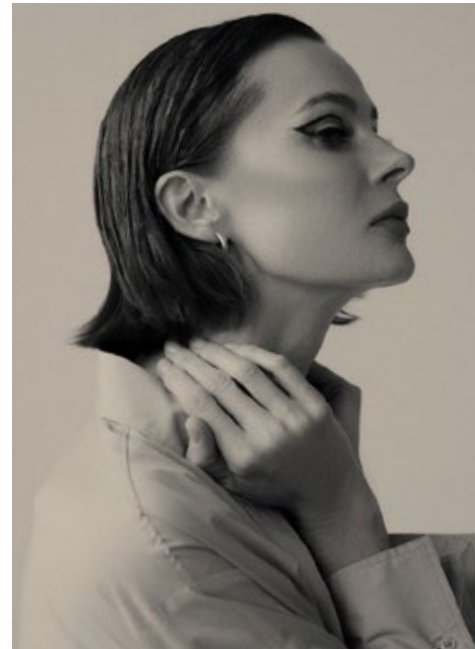

MARZENA

indeed

GRÖSSE: 180 / 5'11 KONF: 34/36
BRUST: 82 / 32" SCHUHE: 40
TAILLE: 60 / 23" HAARE: ROT-BLOND
HÜFTE: 91 / 35" AUGEN: BLAU

indeed Fon +49 (0)30 9700 2680
Fax +49 (0)30 9700 26829
Scharnweberstr. 4 // 10247 Berlin www.indeedmodels.com
berlin@indeedmodels.com