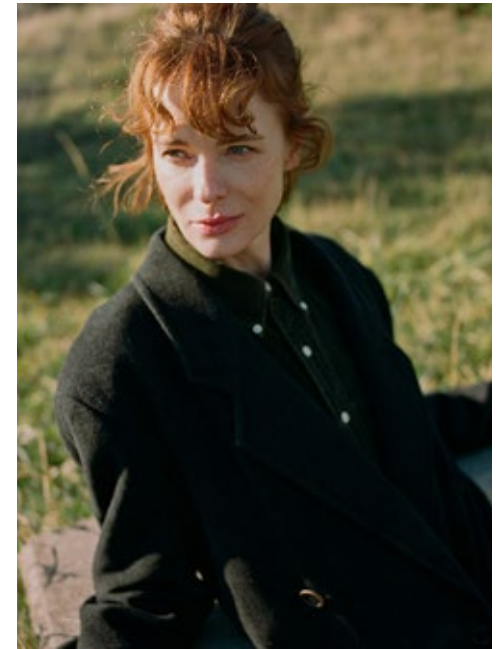

MARZENA

indeed

GRÖSSE: 180 / 5'11 KONF: 34/36
BRUST: 82 / 32" SCHUHE: 40
TAILLE: 60 / 23" HAARE: ROT-BLOND
HÜFTE: 91 / 35" AUGEN: BLAU

indeed Fon +49 (0)30 9700 2680
Fax +49 (0)30 9700 26829
Scharnweberstr. 4 // 10247 Berlin www.indeedmodels.com
berlin@indeedmodels.com