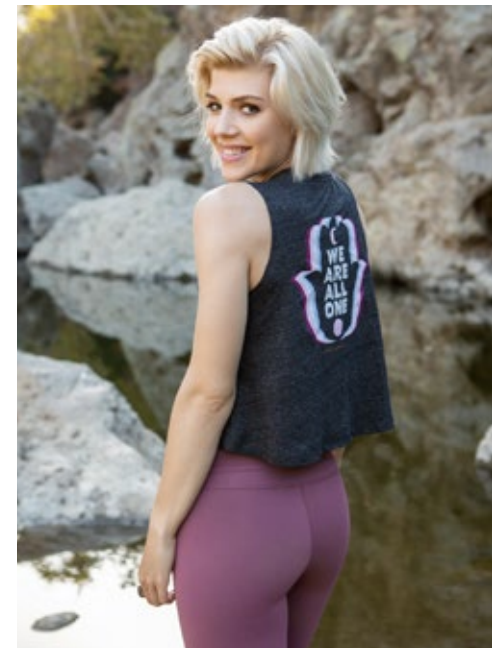

MARY KOLENDE

indeed

GRÖSSE: 179 / 5'10 KONF: 34/36
BRUST: 80 / 31" SCHUHE: 41/42
TAILLE: 63 / 24" HAARE: BLOND
HÜFTE: 88 / 34" AUGEN: BLAU

indeed Fon +49 (0)30 9700 2680
Fax +49 (0)30 9700 26829
www.indeedmodels.com
Scharnweberstr. 4 // 10247 Berlin berlin@indeedmodels.com