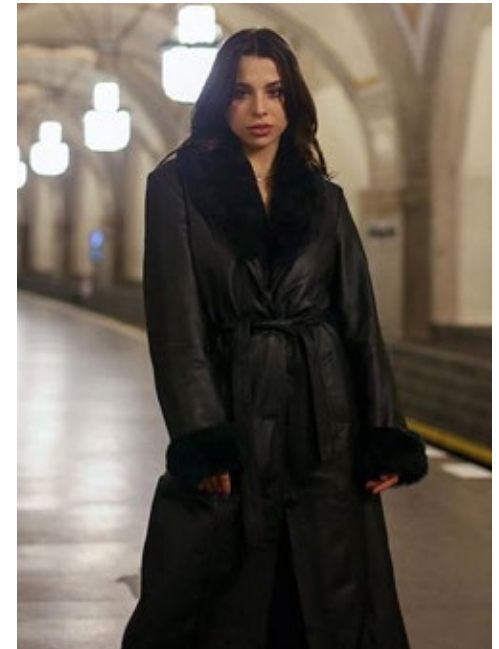

MARIJA P.

**indeed**

GRÖSSE: 167 / 5'6  
BRUST: 85 / 33"  
TAILLE: 67 / 26"  
HÜFTE: 90 / 35"  
KONF: 36  
SCHUHE: 39/40  
HAARE: BRAUN  
AUGEN: GRÜN-BRAUN

**indeed**  
Scharnweberstr. 4 // 10247 Berlin  
Fon +49 (0)30 9700 2680  
Fax +49 (0)30 9700 26829  
www.indeedmodels.com  
berlin@indeedmodels.com