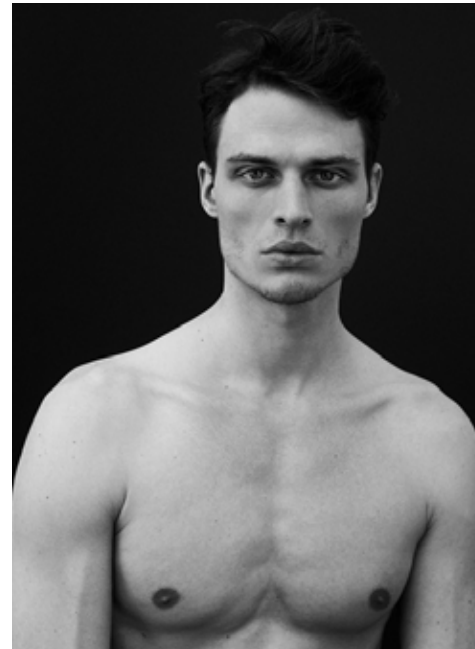

MARCO NIKLAS

indeed

GRÖSSE: **189 / 6'3** KONF: **48/50**
BRUST: **100 / 40"** SCHUHE: **44/45**
TAILLE: **78 / 32"** HAARE: **BRAUN**
HÜFTE: **96 / 37"** AUGEN: **BLAU**

indeed Fon +49 (0)30 9700 2680
Fax +49 (0)30 9700 26829
www.indeedmodels.com
berlin@indeedmodels.com
Scharnweberstr. 4 // 10247 Berlin