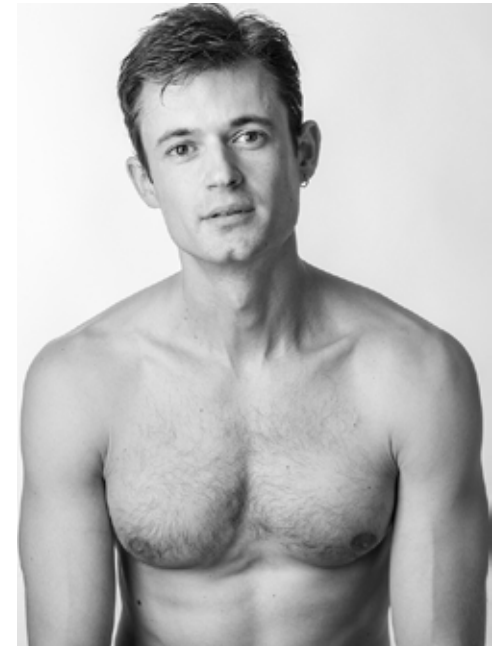

LUKAS BACHERT

indeed

GRÖSSE: 186 / 6'1
BRUST: 103 / 40"
TAILLE: 75 / 29"
HÜFTE: 97 / 38"
KONF: 48/50
SCHUHE: 43/44
HAARE: BRAUN
AUGEN: BRAUN

indeed
Scharnweberstr. 4 // 10247 Berlin
Fon +49 (0)30 9700 2680
Fax +49 (0)30 9700 26829
www.indeedmodels.com
berlin@indeedmodels.com