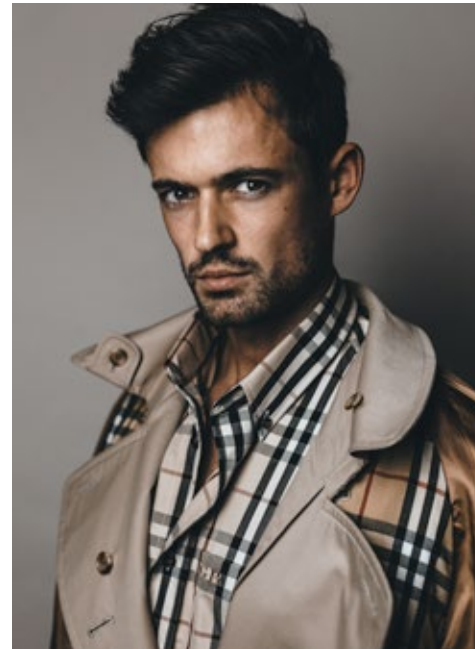

LUKAS BACHERT

indeed

GRÖSSE: 186 / 6'1
BRUST: 103 / 40"
TAILLE: 75 / 29"
HÜFTE: 97 / 38"
KONF: 48/50
SCHUHE: 43/44
HAARE: BRAUN
AUGEN: BRAUN

indeed
Scharnweberstr. 4 // 10247 Berlin
Fon +49 (0)30 9700 2680
Fax +49 (0)30 9700 26829
www.indeedmodels.com
berlin@indeedmodels.com