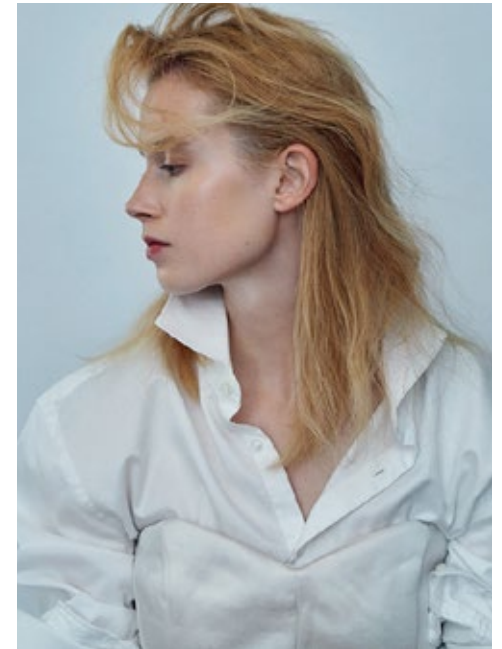

LUCA MOGILKA

indeed

GRÖSSE: 175 / 5'9" KONF: 34
BRUST: 86 / 34" SCHUHE: 39
TAILLE: 60 / 27" HAARE: BLOND
HÜFTE: 89 / 35" AUGEN: BLAU

indeed Fon +49 (0)30 9700 2680
Fax +49 (0)30 9700 26829
Scharnweberstr. 4 // 10247 Berlin www.indeedmodels.com
berlin@indeedmodels.com