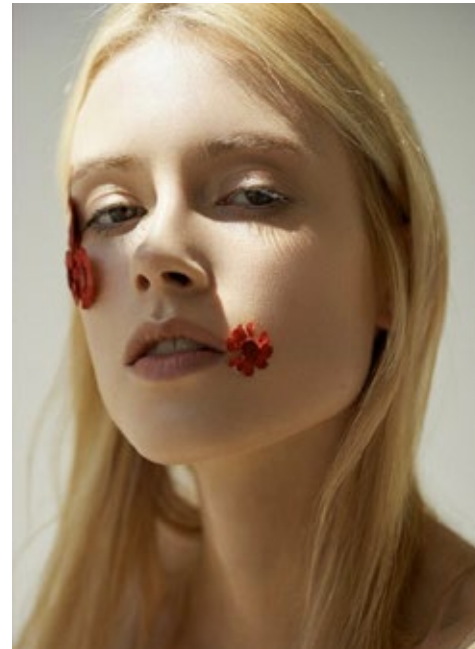

LUCA MOGILKA

indeed

GRÖSSE: 175 / 5'9" KONF: 34
BRUST: 86 / 34" SCHUHE: 39
TAILLE: 60 / 27" HAARE: BLOND
HÜFTE: 89 / 35" AUGEN: BLAU

indeed Fon +49 (0)30 9700 2680
Fax +49 (0)30 9700 26829
Scharnweberstr. 4 // 10247 Berlin www.indeedmodels.com
berlin@indeedmodels.com