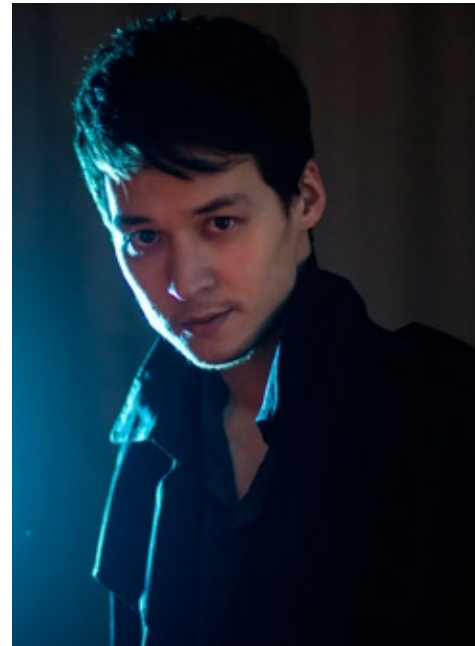

LORENZ HIDEYOSHI

GRÖSSE: 177
KONF: 48/50
SCHUHE: 43

HAARE: BRAUN
AUGEN: BRAUN
JAHRGANG: 1985

indeed
Scharnweberstr. 4 // 10247 Berlin

Fon +49 (0)30 9700 2680
Fax +49 (0)30 9700 26829
www.indeedmodels.com
berlin@indeedmodels.com