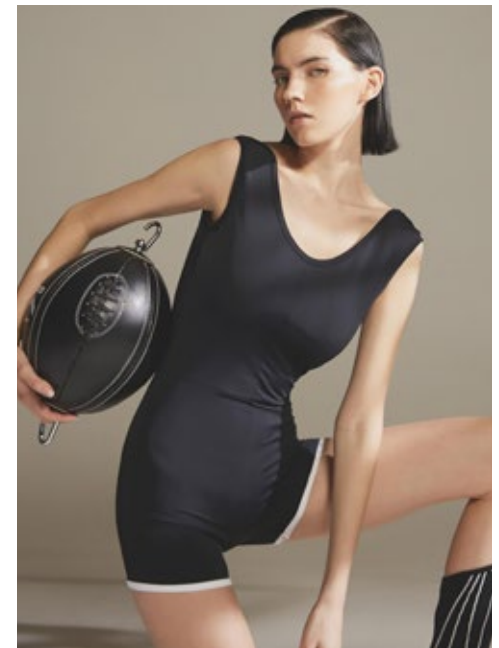

LENA Y.

indeed

GRÖSSE: 176 / 5'9" KONF: 34
 BRUST: 87 / 34" SCHUHE: 38
 TAILLE: 60 / 24" HAARE: BRAUN
 HÜFTE: 88 / 35" AUGEN: GRÜN

indeed Fon +49 (0)30 9700 2680
 Fax +49 (0)30 9700 26829
 Scharnweberstr. 4 // 10247 Berlin www.indeedmodels.com
 berlin@indeedmodels.com