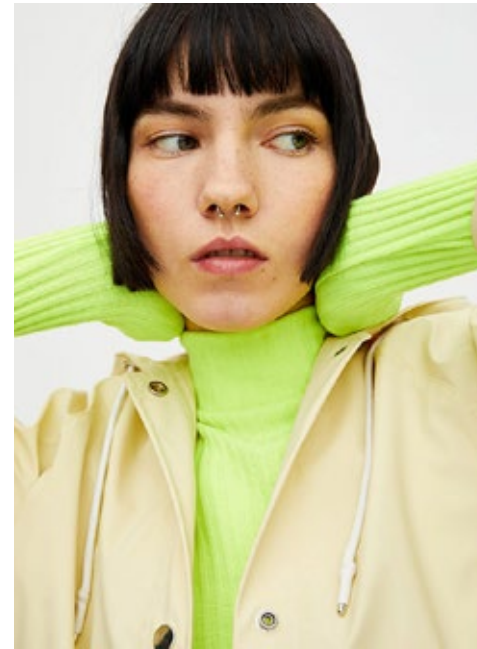

LENA Y.

indeed

GRÖSSE: 176 / 5'9" KONF: 34
 BRUST: 87 / 34" SCHUHE: 38
 TAILLE: 60 / 24" HAARE: BRAUN
 HÜFTE: 88 / 35" AUGEN: GRÜN

indeed Fon +49 (0)30 9700 2680
 Fax +49 (0)30 9700 26829
 Scharnweberstr. 4 // 10247 Berlin www.indeedmodels.com
 berlin@indeedmodels.com