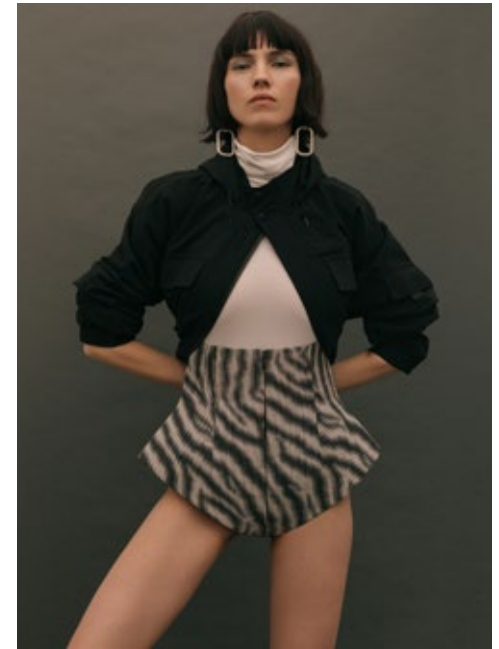

LENA Y.

indeed

GRÖSSE: 176 / 5'9" KONF: 34
 BRUST: 87 / 34" SCHUHE: 38
 TAILLE: 60 / 24" HAARE: BRAUN
 HÜFTE: 88 / 35" AUGEN: GRÜN

indeed Fon +49 (0)30 9700 2680
 Fax +49 (0)30 9700 26829
 Scharnweberstr. 4 // 10247 Berlin www.indeedmodels.com
 berlin@indeedmodels.com