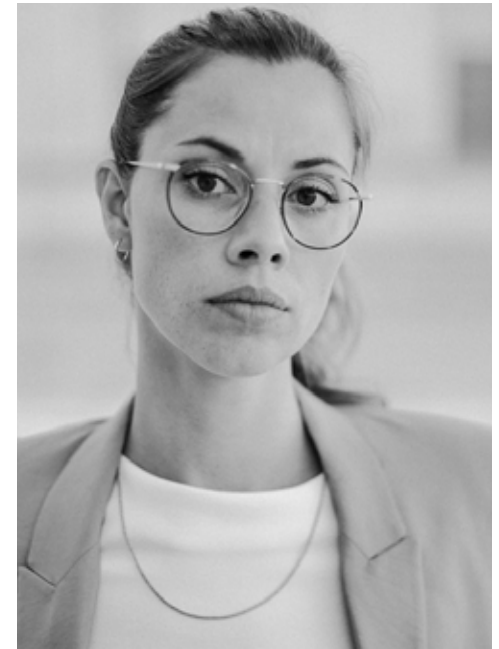

KATHARINA FECHER

GRÖSSE: 170
MASSE: 90-75-94
KONF: 36
SCHUHE: 38

HAARE: BRAUN
AUGEN: BRAUN
JAHRGANG: 1988

indeed
Scharnweberstr. 4 // 10247 Berlin

Fon +49 (0)30 9700 2680
Fax +49 (0)30 9700 26829
www.indeedmodels.com
berlin@indeedmodels.com