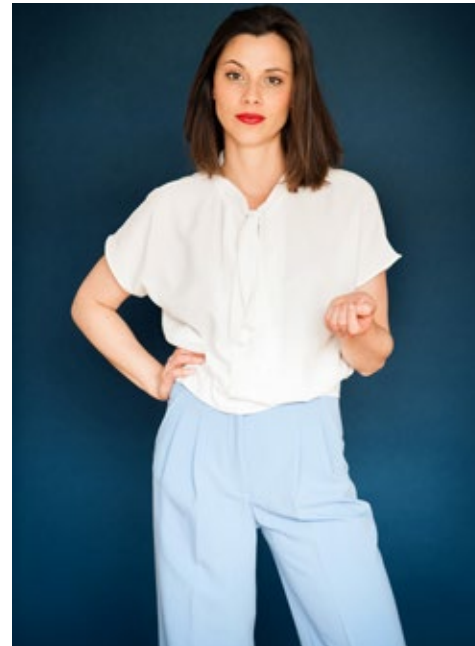

KATHARINA FECHER

GRÖSSE: 170
MASSE: 90-75-94
KONF: 36
SCHUHE: 38

HAARE: BRAUN
AUGEN: BRAUN
JAHRGANG: 1988

indeed
Scharnweberstr. 4 // 10247 Berlin

Fon +49 (0)30 9700 2680
Fax +49 (0)30 9700 26829
www.indeedmodels.com
berlin@indeedmodels.com