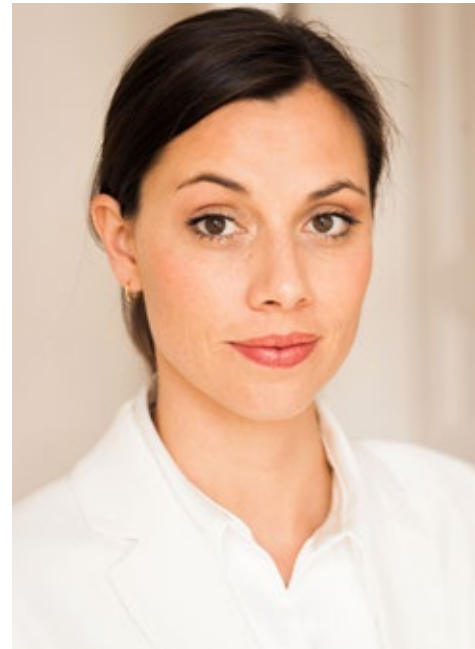

KATHARINA FECHER

GRÖSSE: 170
MASSE: 90-75-94
KONF: 36
SCHUHE: 38

HAARE: BRAUN
AUGEN: BRAUN
JAHRGANG: 1988

indeed
Scharnweberstr. 4 // 10247 Berlin

Fon +49 (0)30 9700 2680
Fax +49 (0)30 9700 26829
www.indeedmodels.com
berlin@indeedmodels.com