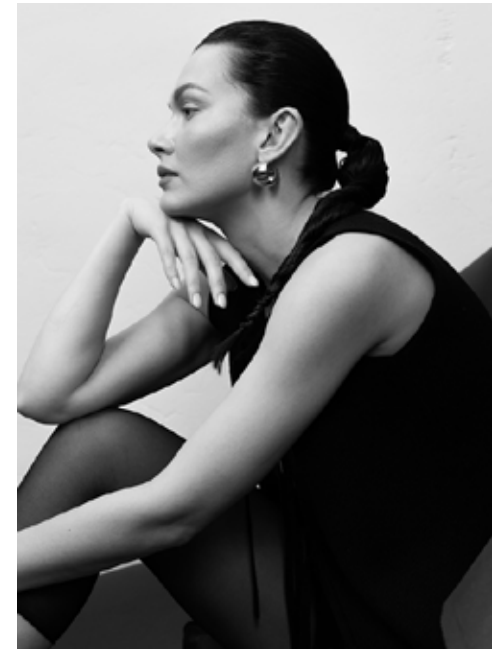

JULIA CHORNA

indeed

GRÖSSE: 173 / 5'8
BRUST: 88 / 35"
TAILLE: 61 / 24"
HÜFTE: 90 / 35"
KONF: 36
SCHUHE: 38
HAARE: BRAUN
AUGEN: BLAU-GRAU

indeed Fon +49 (0)30 9700 2680
Fax +49 (0)30 9700 26829
Scharnweberstr. 4 // 10247 Berlin www.indeedmodels.com
berlin@indeedmodels.com