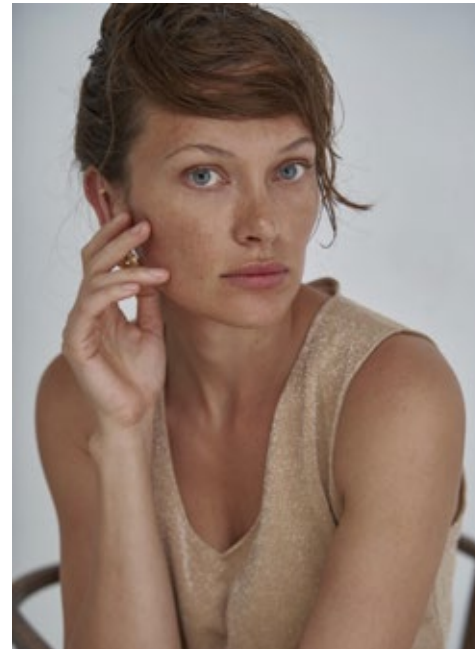

JULIA CHORNA

indeed

GRÖSSE: 173 / 5'8
BRUST: 88 / 35"
TAILLE: 61 / 24"
HÜFTE: 90 / 35"
KONF: 36
SCHUHE: 38
HAARE: BRAUN
AUGEN: BLAU-GRAU

indeed Fon +49 (0)30 9700 2680
Fax +49 (0)30 9700 26829
Scharnweberstr. 4 // 10247 Berlin www.indeedmodels.com
berlin@indeedmodels.com