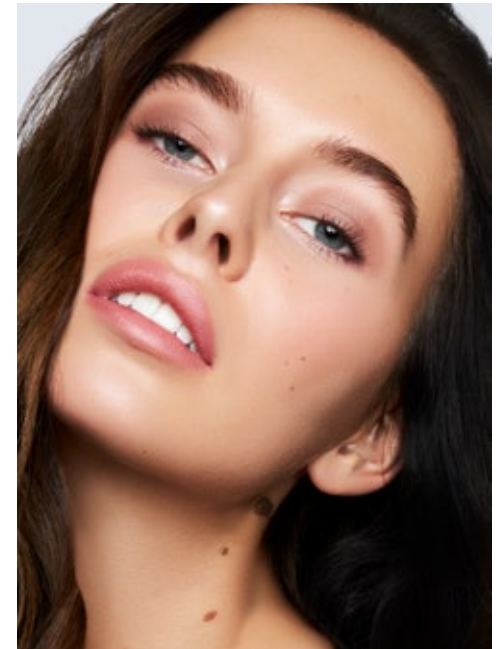

JOSIE OETJEN

**indeed**

GRÖSSE: 176 / 5'9" KONF: 34  
BRUST: 82 / 32" SCHUHE: 41  
TAILLE: 61 / 24" HAARE: BRAUN  
HÜFTE: 89 / 35" AUGEN: BLAU

**indeed**  
Scharnweberstr. 4 // 10247 Berlin

Fon +49 (0)30 9700 2680  
Fax +49 (0)30 9700 26829  
www.indeedmodels.com  
berlin@indeedmodels.com