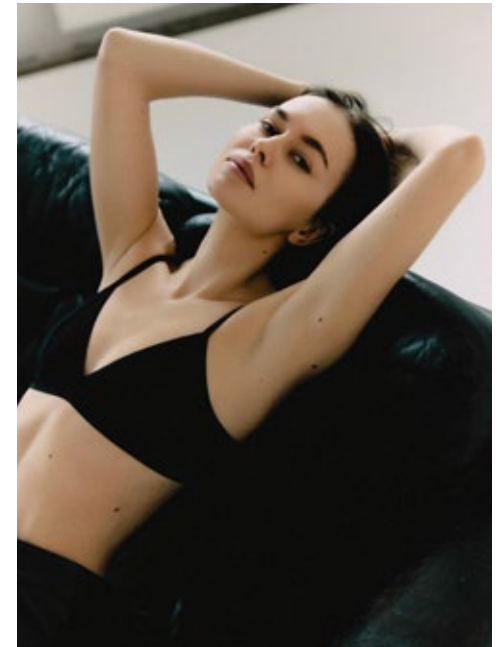

JOSIE OETJEN

**indeed**

GRÖSSE: 176 / 5'9" KONF: 34  
BRUST: 82 / 32" SCHUHE: 41  
TAILLE: 61 / 24" HAARE: BRAUN  
HÜFTE: 89 / 35" AUGEN: BLAU

**indeed**  
Scharnweberstr. 4 // 10247 Berlin

Fon +49 (0)30 9700 2680  
Fax +49 (0)30 9700 26829  
www.indeedmodels.com  
berlin@indeedmodels.com