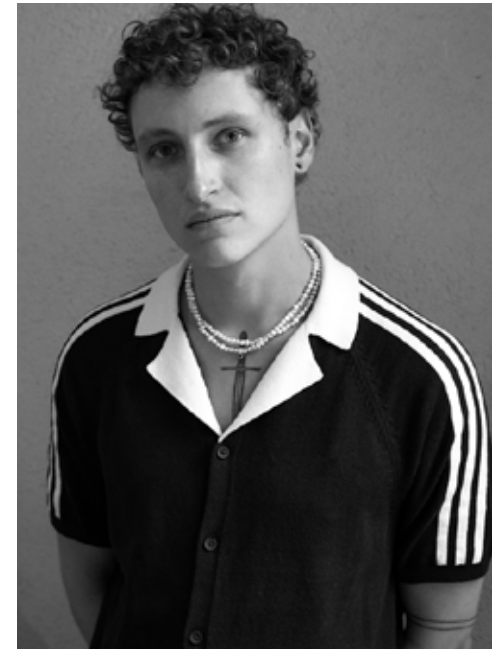

JOHANNES Z.

indeed

GRÖSSE: 187 / 6'2" KONF: 46/48
BRUST: 87 / 34" SCHUHE: 44
TAILLE: 72 / 28" HAARE: BLOND
HÜFTE: 92 / 36" AUGEN: BLAU

indeed Fon +49 (0)30 9700 2680
Frankfurter Allee 22 // 10247 Berlin Fax +49 (0)30 9700 26829
www.indeedmodels.com
berlin@indeedmodels.com