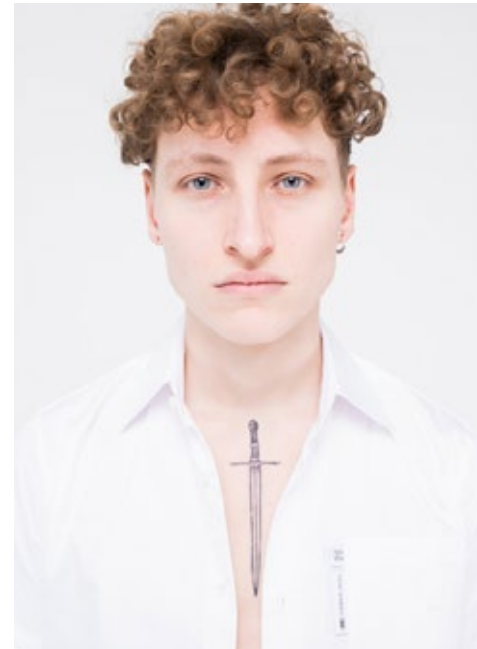

JOHANNES Z.

indeed

GRÖSSE: 187 / 6'2" KONF: 46/48
BRUST: 87 / 34" SCHUHE: 44
TAILLE: 72 / 28" HAARE: BLOND
HÜFTE: 92 / 36" AUGEN: BLAU

indeed Fon +49 (0)30 9700 2680
Frankfurter Allee 22 // 10247 Berlin Fax +49 (0)30 9700 26829
www.indeedmodels.com
berlin@indeedmodels.com