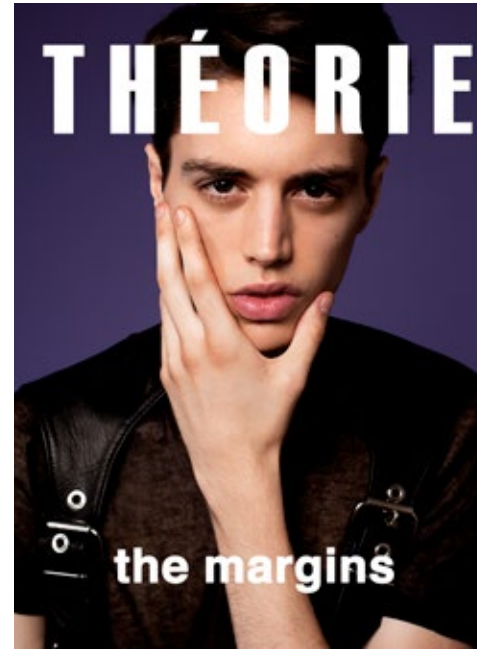

JETT

indeed

GRÖSSE: 188 / 6'1"
BRUST: 94 / 37"
TAILLE: 79 / 31"
HÜFTE: 92 / 36"

KONF: 48
SCHUHE: 44
HAARE: BRAUN
AUGEN: GRÜN

indeed
Scharnweberstr. 4 // 10247 Berlin

Fon +49 (0)30 9700 2680
Fax +49 (0)30 9700 26829
www.indeedmodels.com
berlin@indeedmodels.com