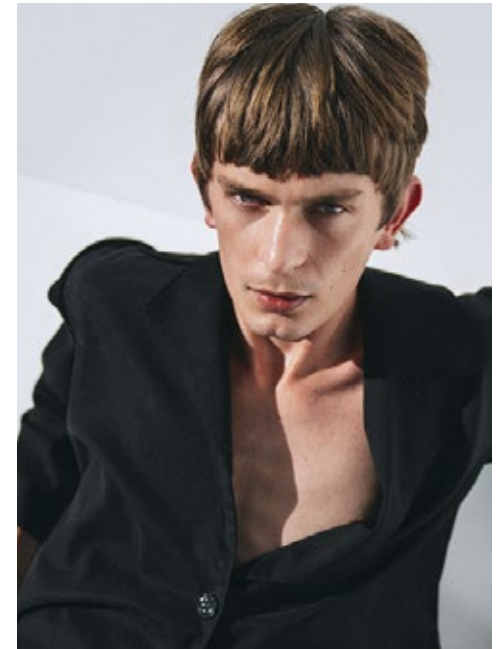

JEREMY PELSER

indeed

GRÖSSE: 184 / 6'1
BRUST: 86 / 34"
TAILLE: 67 / 26"
HÜFTE: 88 / 35"
KONF: 48
SCHUHE: 44/45
HAARE: BRAUN
AUGEN: GRÜN-BLAU

indeed Fon +49 (0)30 9700 2680
Fax +49 (0)30 9700 26829
Scharnweberstr. 4 // 10247 Berlin www.indeedmodels.com
berlin@indeedmodels.com