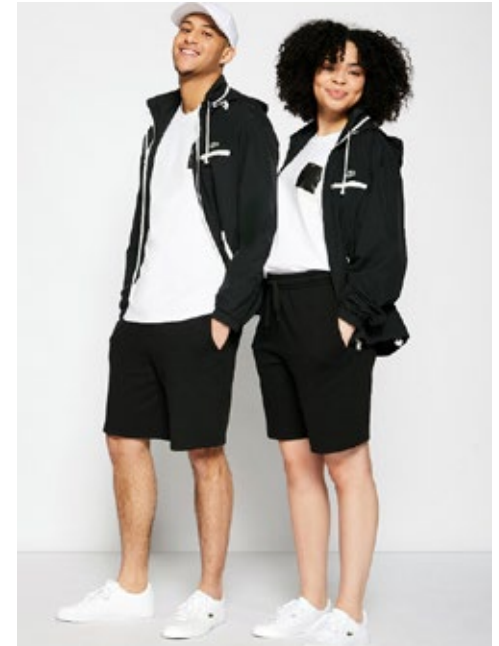

JENNIFER BRAUN

indeed

GRÖSSE: 174 / 5'9" KONF: 40/42
BRUST: 98 / 39" SCHUHE: 38
TAILLE: 79 / 31" HAARE: BRAUN
HÜFTE: 108 / 41" AUGEN: BRAUN

indeed
Scharnweberstr. 4 // 10247 Berlin

Fon +49 (0)30 9700 2680
Fax +49 (0)30 9700 26829
www.indeedmodels.com
berlin@indeedmodels.com