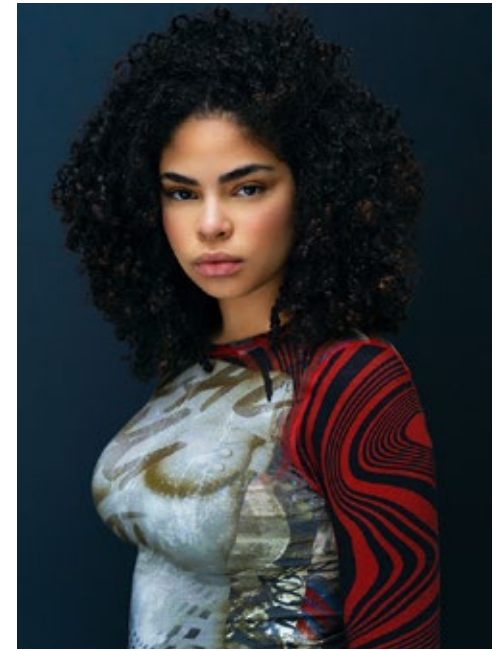

JENNIFER BRAUN

indeed

GRÖSSE: 174 / 5'9" KONF: 40/42
BRUST: 98 / 39" SCHUHE: 38
TAILLE: 79 / 31" HAARE: BRAUN
HÜFTE: 108 / 41" AUGEN: BRAUN

indeed
Scharnweberstr. 4 // 10247 Berlin

Fon +49 (0)30 9700 2680
Fax +49 (0)30 9700 26829
www.indeedmodels.com
berlin@indeedmodels.com