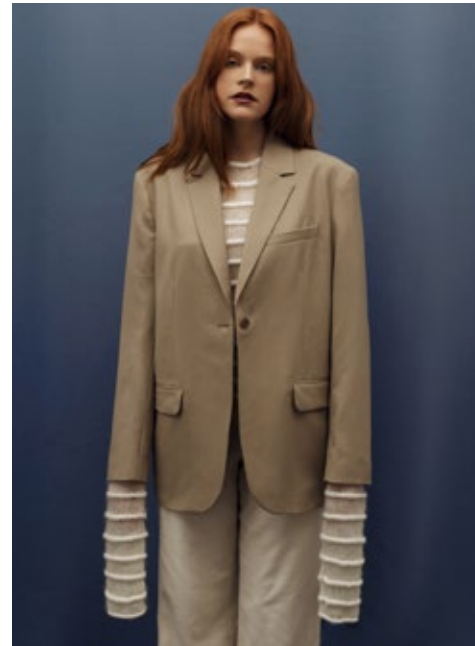

JEN WHITE

indeed

GRÖSSE: 175 / 5'9" KONF: 38/40
BRUST: 91 / 36" SCHUHE: 41
TAILLE: 79 / 31" HAARE: ROT
HÜFTE: 104 / 41" AUGEN: BLAU-GRAU

indeed
Scharnweberstr. 4 // 10247 Berlin

Fon +49 (0)30 9700 2680
Fax +49 (0)30 9700 26829
www.indeedmodels.com
berlin@indeedmodels.com