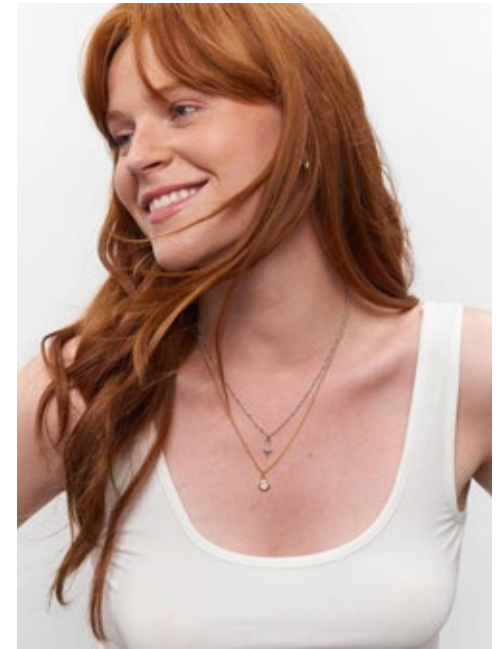

JEN WHITE

indeed

GRÖSSE: 175 / 5'9" KONF: 38/40
BRUST: 91 / 36" SCHUHE: 41
TAILLE: 79 / 31" HAARE: ROT
HÜFTE: 104 / 41" AUGEN: BLAU-GRAU

indeed
Scharnweberstr. 4 // 10247 Berlin

Fon +49 (0)30 9700 2680
Fax +49 (0)30 9700 26829
www.indeedmodels.com
berlin@indeedmodels.com