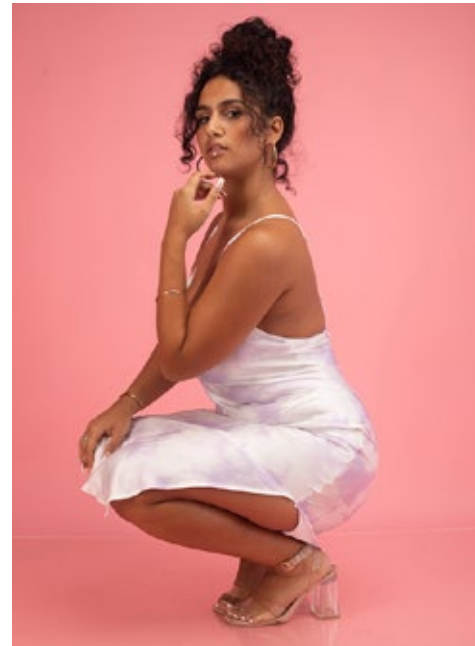

HANNAH A.

indeed

GRÖSSE: **173 / 5'8** KONF: **40/42**
BRUST: **102 / 40"** SCHUHE: **39**
TAILLE: **75 / 30"** HAARE: **SCHWARZ**
HÜFTE: **108 / 43"** AUGEN: **BRAUN**

indeed
Scharnweberstr. 4 // 10247 Berlin