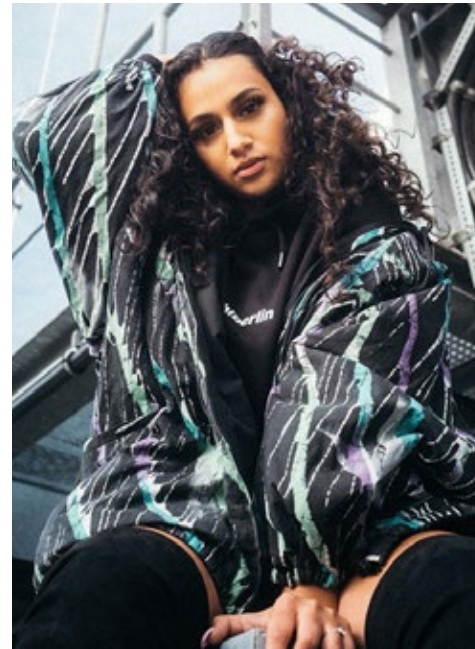

HANNAH A.

indeed

GRÖSSE: **173 / 5'8** KONF: **40/42**
BRUST: **102 / 40"** SCHUHE: **39**
TAILLE: **75 / 30"** HAARE: **SCHWARZ**
HÜFTE: **108 / 43"** AUGEN: **BRAUN**

indeed
Scharnweberstr. 4 // 10247 Berlin