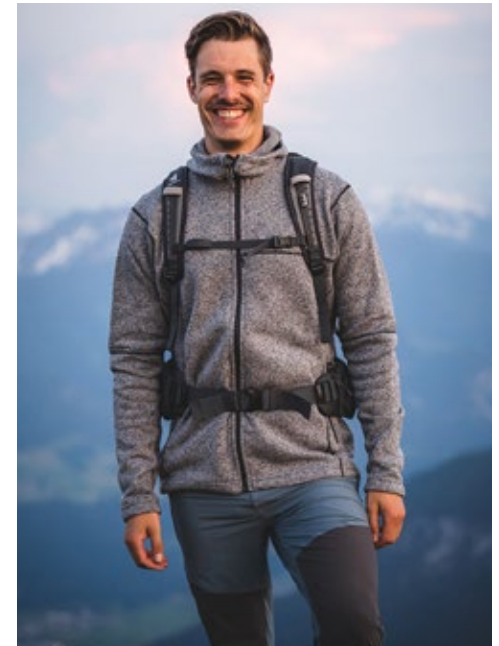

FELIX RÄHMER

indeed

GRÖSSE: **188 / 6'2** KONF: **50**
BRUST: **103 / 41"** SCHUHE: **43**
TAILLE: **85 / 33"** HAARE: **BRAUN**
HÜFTE: **107 / 42"** AUGEN: **GRÜN**

indeed
Scharnweberstr. 4 // 10247 Berlin