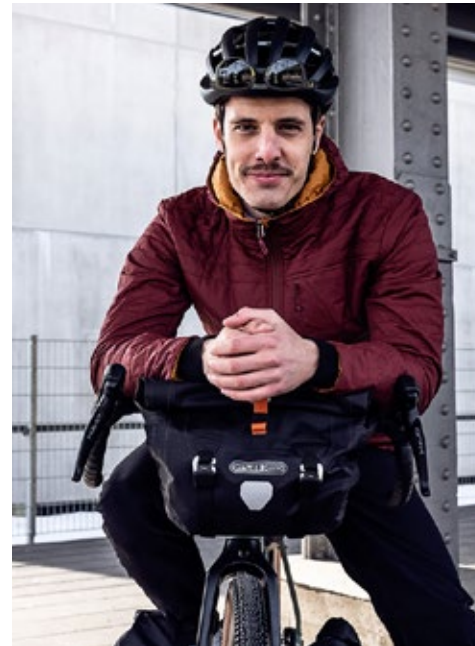

FELIX RÄHMER

indeed

GRÖSSE: **188 / 6'2** KONF: **50**
BRUST: **103 / 41"** SCHUHE: **43**
TAILLE: **85 / 33"** HAARE: **BRAUN**
HÜFTE: **107 / 42"** AUGEN: **GRÜN**

indeed
Scharnweberstr. 4 // 10247 Berlin