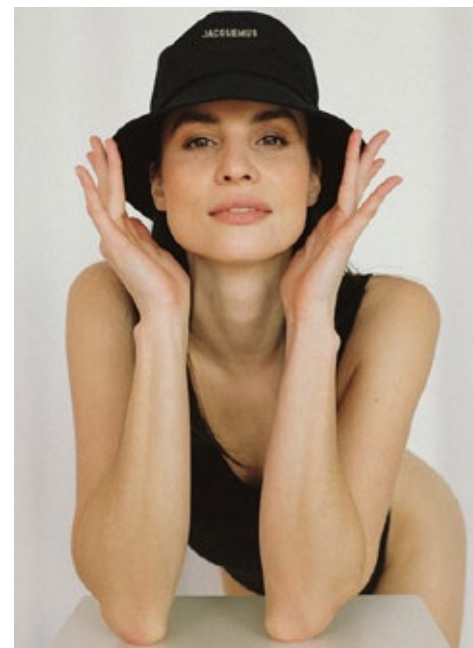

**EVA P.**

**indeed**

GRÖSSE: 180 / 5'11    KONF: 36/38  
 BRUST: 82 / 32"    SCHUHE: 39  
 TAILLE: 63 / 25"    HAARE: SCHWARZ  
 HÜFTE: 95 / 37"    AUGEN: BRAUN

**indeed**    Fon +49 (0)30 9700 2680  
 Fax +49 (0)30 9700 26829  
 Scharnweberstr. 4 // 10247 Berlin    www.indeedmodels.com  
 berlin@indeedmodels.com