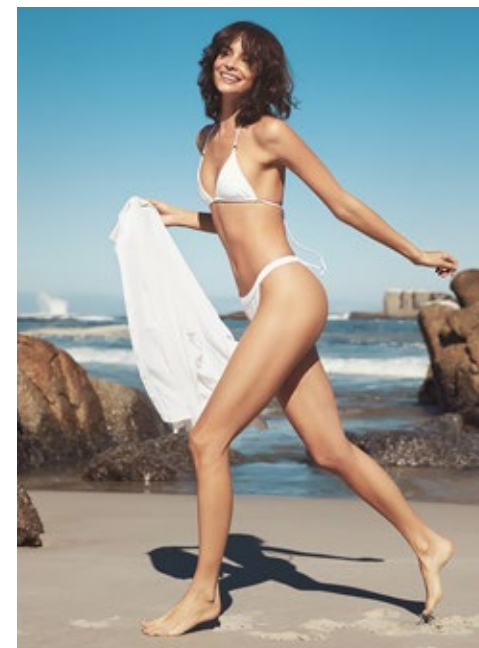

**EVA P.**

**indeed**

GRÖSSE: 180 / 5'11    KONF: 36/38  
 BRUST: 82 / 32"    SCHUHE: 39  
 TAILLE: 63 / 25"    HAARE: SCHWARZ  
 HÜFTE: 95 / 37"    AUGEN: BRAUN

**indeed**    Fon +49 (0)30 9700 2680  
 Fax +49 (0)30 9700 26829  
 Scharnweberstr. 4 // 10247 Berlin    www.indeedmodels.com  
 berlin@indeedmodels.com