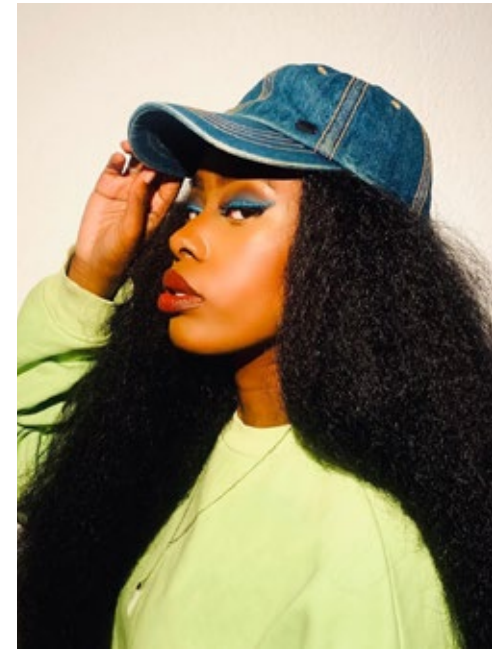

**ESTHER MAYOMBO**

**indeed**  
CHARACTERS

GRÖSSE: 179  
MASSE: 94-77-104  
KONF: 40  
SCHUHE: 40

HAARE: **SCHWARZ**  
AUGEN: **BRAUN**  
JAHRGANG: 1998  
AB: **BERLIN**

**indeed**  
Scharnweberstr. 4 // 10247 Berlin