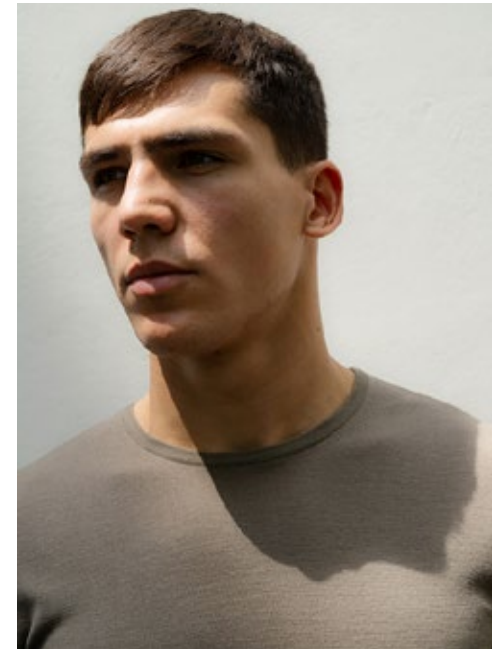

EMILIO ALVAREZ

**indeed**

GRÖSSE: 188 / 6'2  
BRUST: 106 / 42"  
TAILLE: 81 / 32"  
HÜFTE: 99 / 39"  
KONF: 48 / 50  
SCHUHE: 43  
HAARE: BRAUN  
AUGEN: GRÜN

**indeed** Fon +49 (0)30 9700 2680  
Fax +49 (0)30 9700 26829  
www.indeedmodels.com  
berlin@indeedmodels.com  
Scharnweberstr. 4 // 10247 Berlin