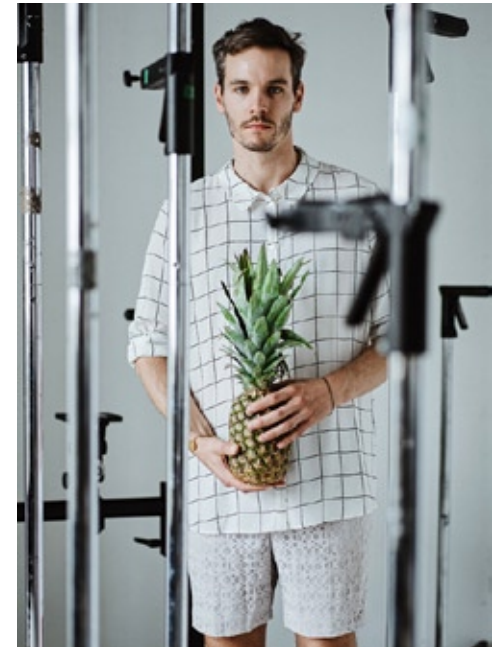

ELIOT PARKE

indeed

GRÖSSE: **186 / 6'1** KONF: **48**
BRUST: **90 / 35"** SCHUHE: **43/44**
TAILLE: **70 / 27"** HAARE: **BRAUN**
HÜFTE: **95 / 37"** AUGEN: **GRÜN-BLAU**

indeed
Scharnweberstr. 4 // 10247 Berlin