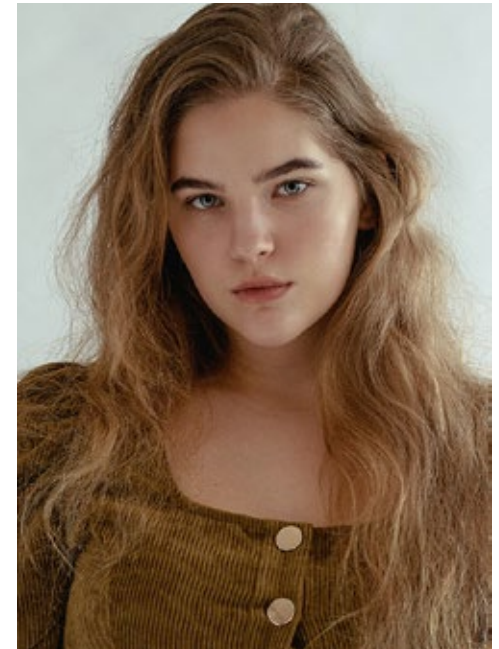

DOMINIKA D.

indeed

GRÖSSE: 175 / 5'9" KONF: 44
BRUST: 108 / 43" SCHUHE: 39
TAILLE: 84 / 33" HAARE: DUNKELBLOND
HÜFTE: 110 / 43" AUGEN: GRÜN

indeed Fon +49 (0)30 9700 2680
Fax +49 (0)30 9700 26829
Scharnweberstr. 4 // 10247 Berlin www.indeedmodels.com
berlin@indeedmodels.com