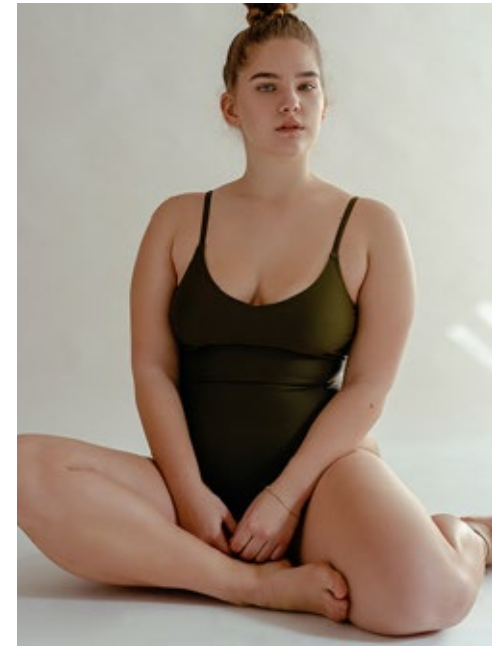

DOMINIKA D.

indeed

GRÖSSE: 175 / 5'9" KONF: 44
BRUST: 108 / 43" SCHUHE: 39
TAILLE: 84 / 33" HAARE: DUNKELBLOND
HÜFTE: 110 / 43" AUGEN: GRÜN

indeed Fon +49 (0)30 9700 2680
Fax +49 (0)30 9700 26829
Scharnweberstr. 4 // 10247 Berlin www.indeedmodels.com
berlin@indeedmodels.com