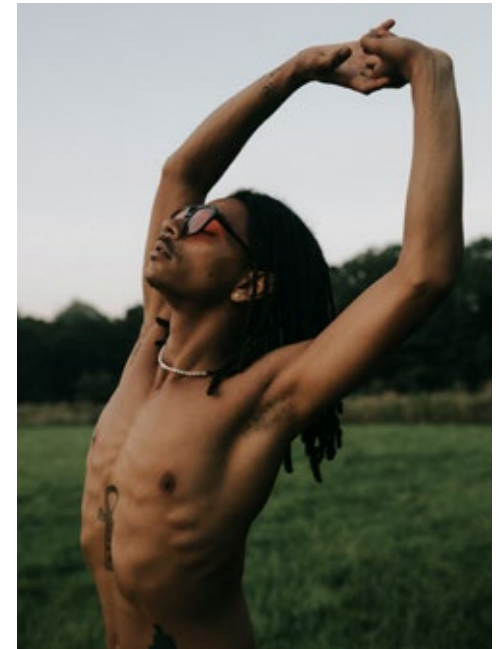

CYRILL

**indeed**  
CHARACTERS

GRÖSSE: 177  
MASSE: 87-75-95  
KONF: 48  
SCHUHE: 43

HAARE: **SCHWARZ**  
AUGEN: **BRAUN**  
JAHRGANG: 2001  
AB: **BERLIN**

**indeed**  
Scharnweberstr. 4 // 10247 Berlin

Fon +49 (0)30 9700 2680  
Fax +49 (0)30 9700 26829  
www.indeedmodels.com  
berlin@indeedmodels.com