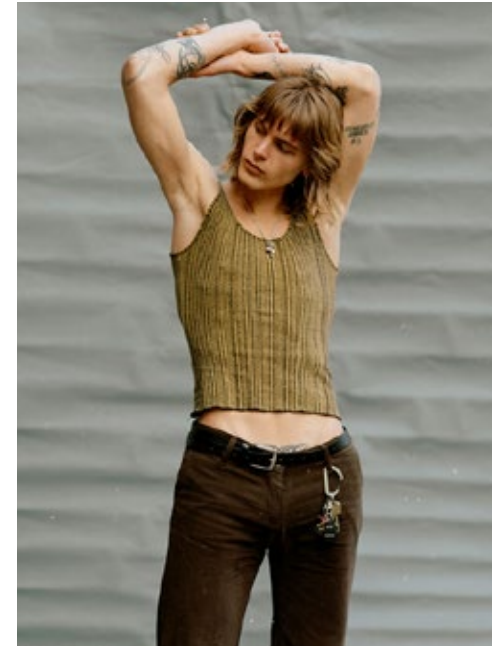

AXEL GAMST

indeed

GRÖSSE: **186 / 6'1** KONF: **48**
 BRUST: **96 / 38"** SCHUHE: **43/44**
 TAILLE: **75 / 30"** HAARE: **DUNKELBLOND**
 HÜFTE: **98 / 39"** AUGEN: **BLAU**

indeed Fon +49 (0)30 9700 2680
 Scharnweberstr. 4 // 10247 Berlin Fax +49 (0)30 9700 26829
 www.indeedmodels.com
 berlin@indeedmodels.com