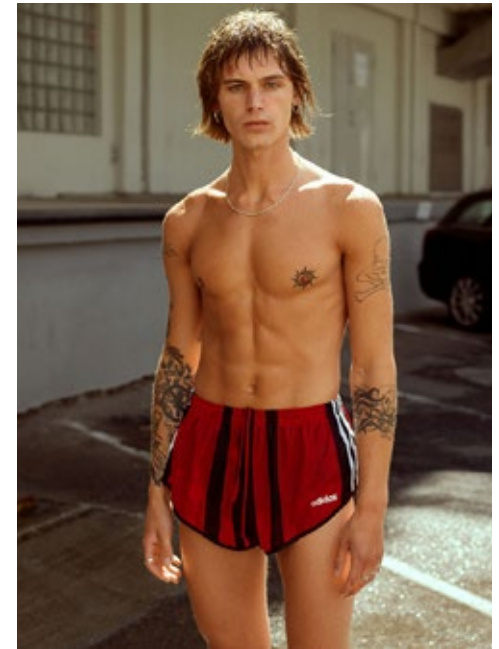

AXEL GAMST

indeed

GRÖSSE: **186 / 6'1** KONF: **48**
 BRUST: **96 / 38"** SCHUHE: **43/44**
 TAILLE: **75 / 30"** HAARE: **DUNKELBLOND**
 HÜFTE: **98 / 39"** AUGEN: **BLAU**

indeed Fon +49 (0)30 9700 2680
 Scharnweberstr. 4 // 10247 Berlin Fax +49 (0)30 9700 26829
 www.indeedmodels.com
 berlin@indeedmodels.com