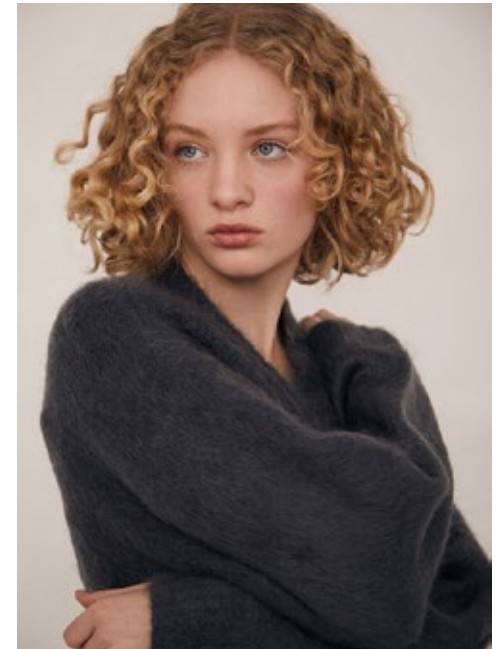

ASTA PERL

indeed

GRÖSSE: 177 / 5'10 KONF: 34/36
BRUST: 81 / 32" SCHUHE: 39
TAILLE: 61 / 24" HAARE: BLOND
HÜFTE: 91 / 36" AUGEN: BLAU

indeed Fon +49 (0)30 9700 2680
Fax +49 (0)30 9700 26829
Scharnweberstr. 4 // 10247 Berlin www.indeedmodels.com
berlin@indeedmodels.com