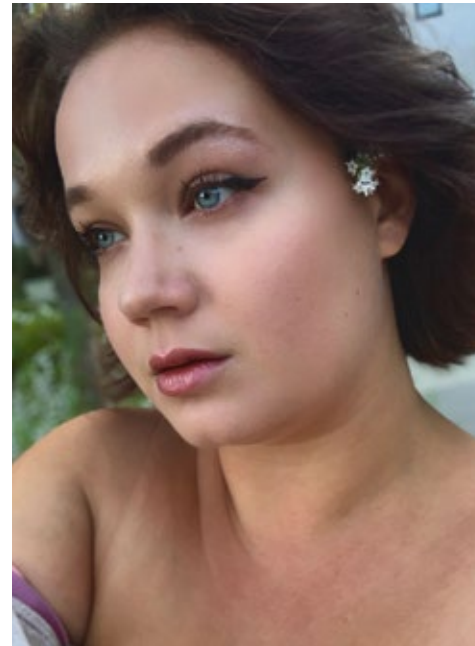

ANNA H.

indeed

GRÖSSE: 175 / 5'9
BRUST: 113 / 44"
TAILLE: 88 / 34"
HÜFTE: 112 / 43"
KONF: 44/46
SCHUHE: 41
HAARE: BLOND
AUGEN: BLAU

indeed
Scharnweberstr. 4 // 10247 Berlin
Fon +49 (0)30 9700 2680
Fax +49 (0)30 9700 26829
www.indeedmodels.com
berlin@indeedmodels.com