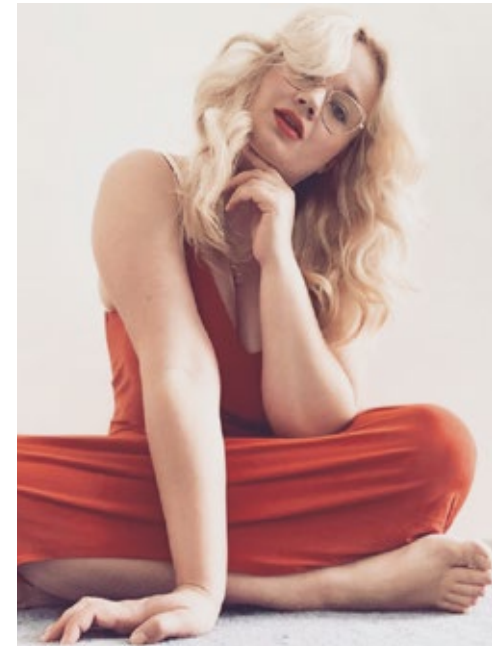

ANNA H.

indeed

GRÖSSE: 175 / 5'9
BRUST: 113 / 44"
TAILLE: 88 / 34"
HÜFTE: 112 / 43"
KONF: 44/46
SCHUHE: 41
HAARE: BLOND
AUGEN: BLAU

indeed
Scharnweberstr. 4 // 10247 Berlin
Fon +49 (0)30 9700 2680
Fax +49 (0)30 9700 26829
www.indeedmodels.com
berlin@indeedmodels.com