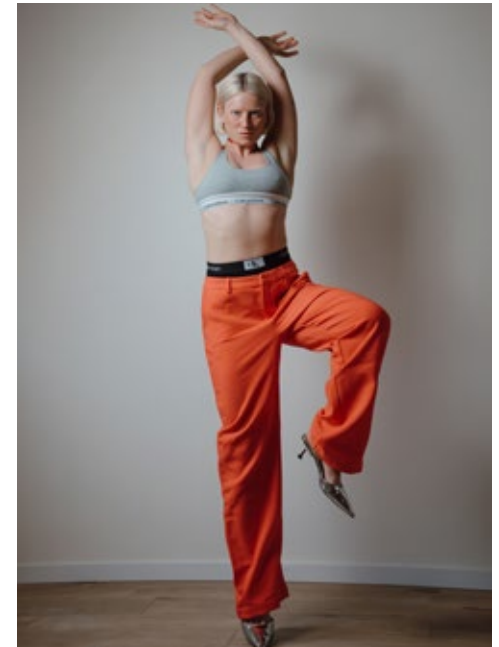

ANIA YELIZAR

indeed
CHARACTERS

GRÖSSE: **164**
MASSE: **85-69-94**
KONF: **36**
SCHUHE: **38**

HAARE: **BLOND**
AUGEN: **BLAU**
JAHRGANG: **1991**
AB: **ANTWERPEN**

indeed
Scharnweberstr. 4 // 10247 Berlin