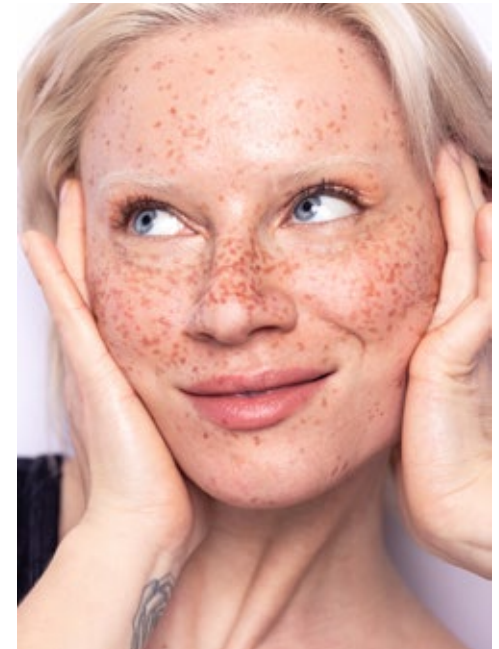

ANIA YELIZAR

indeed
CHARACTERS

GRÖSSE: **164**
MASSE: **85-69-94**
KONF: **36**
SCHUHE: **38**

HAARE: **BLOND**
AUGEN: **BLAU**
JAHRGANG: **1991**
AB: **ANTWERPEN**

indeed
Scharnweberstr. 4 // 10247 Berlin