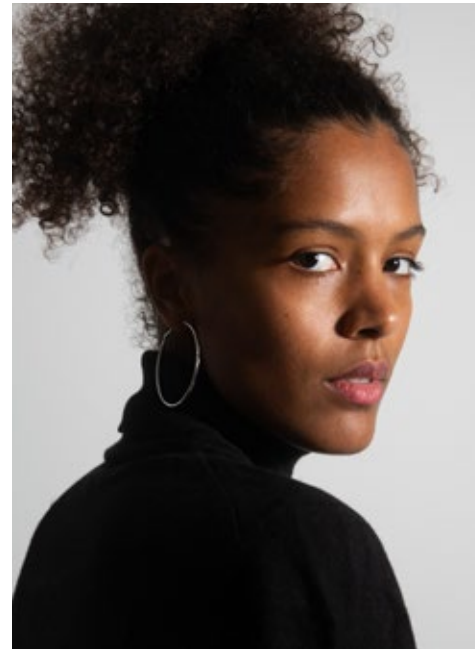

AMINATA C.

indeed
CHARACTERS

GRÖSSE: 177
MASSE: 82-60-94
KONF: 36/38
SCHUHE: 42

HAARE: **BRAUN**
AUGEN: **BRAUN**
JAHRGANG: 1995
AB: **BERLIN**

indeed Fon +49 (0)30 9700 2680
Fax +49 (0)30 9700 26829
Scharnweberstr. 4 // 10247 Berlin www.indeedmodels.com
berlin@indeedmodels.com