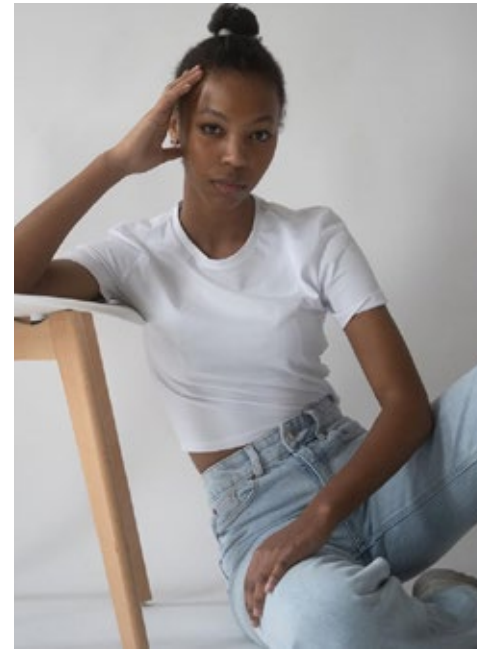

**ALEX BEATON**

**indeed**  
CHARACTERS

GRÖSSE: **168**  
MASSE: **77-61-94**  
KONF: **34/36**  
SCHUHE: **39**

HAARE: **SCHWARZ**  
AUGEN: **BRAUN**  
JAHRGANG: **2004**  
AB: **BERLIN**

**indeed**  
Scharnweberstr. 4 // 10247 Berlin