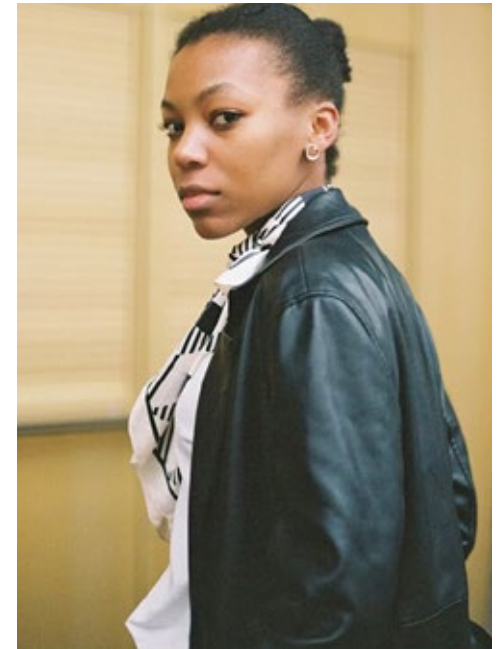

**ALEX BEATON**

**indeed**  
CHARACTERS

GRÖSSE: **168**  
MASSE: **77-61-94**  
KONF: **34/36**  
SCHUHE: **39**

HAARE: **SCHWARZ**  
AUGEN: **BRAUN**  
JAHRGANG: **2004**  
AB: **BERLIN**

**indeed**  
Scharnweberstr. 4 // 10247 Berlin