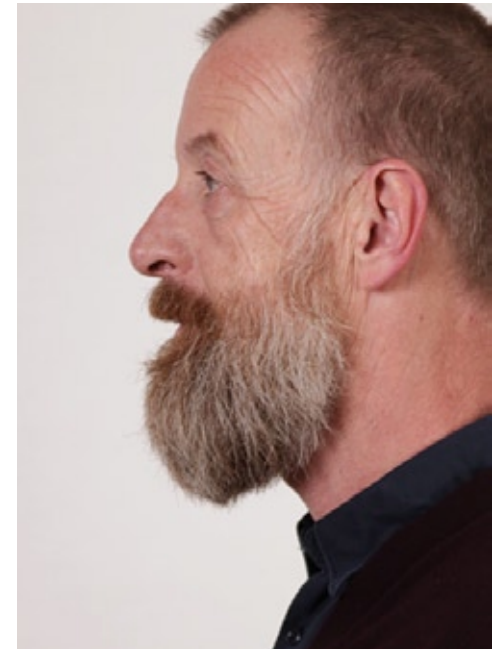

ZEBU KULTH

indeed
CHARACTERS

GRÖSSE: 188
KONF: 52
SCHUHE: 46

HAARE: GRAU
AUGEN: BLAU
JAHRGANG: 1962

indeed
Frankfurter Allee 22 // 10247 Berlin

Fon +49 (0)30 9700 2680
Fax +49 (0)30 9700 26829
www.indeedmodels.com
berlin@indeedmodels.com