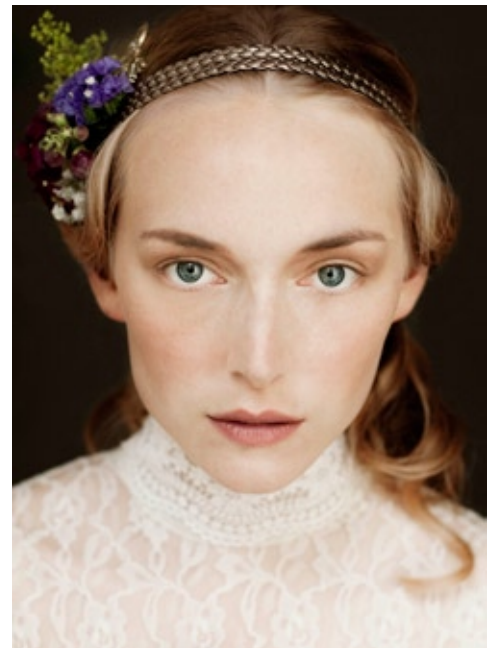

POLLY JENKINSON

indeed

GRÖSSE: 173
BRUST: 82
TAILLE: 66
HÜFTE: 88

KONF: 34
SCHUHE: 38
HAARE: **BLOND**
AUGEN: **BLAU**

indeed
Frankfurter Allee 22 // 10247 Berlin

Fon +49 (0)30 420 17 330
Fax +49 (0)30 420 17 331
www.indeedmodels.com
berlin@indeedmodels.com