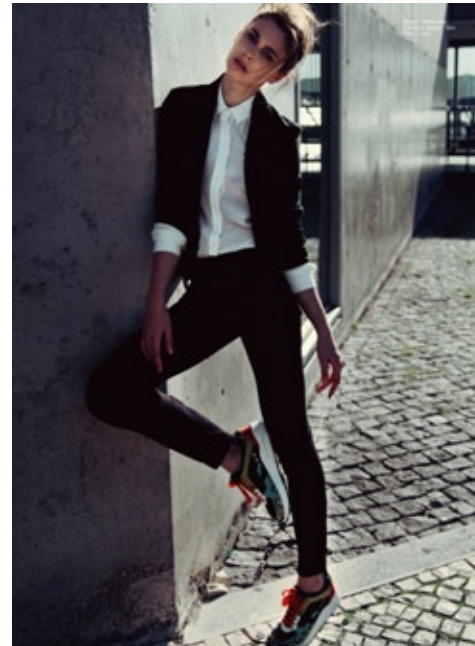

ELENA MUSTEATA

indeed

GRÖSSE: 176 / 5'9
BRUST: 83 / 32"
TAILLE: 62 / 24"
HÜFTE: 91 / 35"
KONF: 34/36
SCHUHE: 39/40
HAARE: BRAUN
AUGEN: BLAU

indeed
Frankfurter Allee 22 // 10247 Berlin

Fon +49 (0)30 9700 2680
Fax +49 (0)30 9700 26829
www.indeedmodels.com
berlin@indeedmodels.com