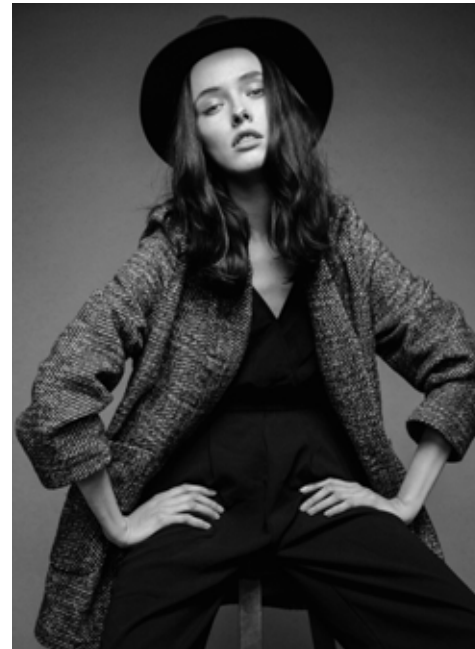

ANETA ZETA

indeed

GRÖSSE: 176 / 5'9
BRUST: 83 / 32"
TAILLE: 60 / 23"
HÜFTE: 89 / 35"
KONF: 34
SCHUHE: 39
HAARE: BRAUN
AUGEN: BLAU

indeed
Frankfurter Allee 22 // 10247 Berlin

Fon +49 (0)30 9700 2680
Fax +49 (0)30 9700 26829
www.indeedmodels.com
berlin@indeedmodels.com