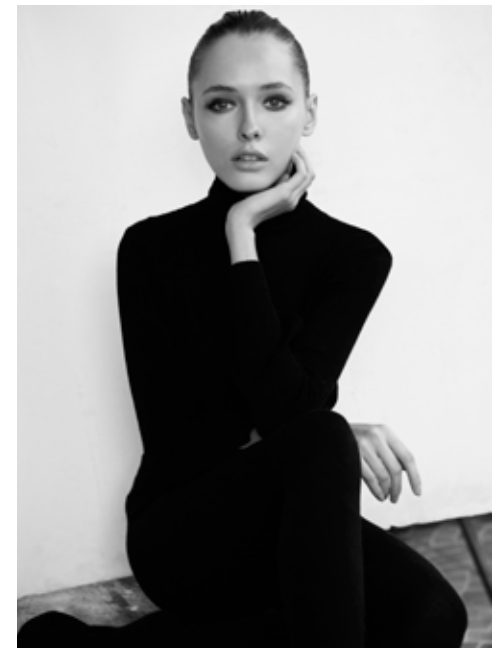

ANETA ZETA

indeed

GRÖSSE: 176 / 5'9
BRUST: 83 / 32"
TAILLE: 60 / 23"
HÜFTE: 89 / 35"
KONF: 34
SCHUHE: 39
HAARE: BRAUN
AUGEN: BLAU

indeed
Frankfurter Allee 22 // 10247 Berlin

Fon +49 (0)30 9700 2680
Fax +49 (0)30 9700 26829
www.indeedmodels.com
berlin@indeedmodels.com