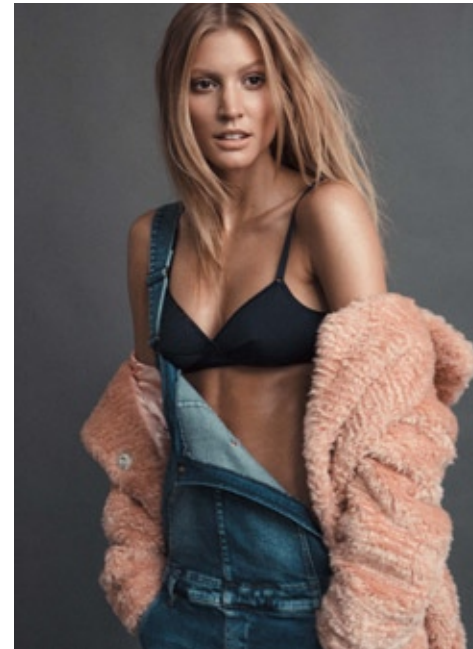

AMO VOELKER

indeed

GRÖSSE: 176
BRUST: 89
TAILLE: 64
HÜFTE: 93

KONF: 34/36
SCHUHE: 40
HAARE: BLOND
AUGEN: BRAUN

indeed
Frankfurter Allee 22 // 10247 Berlin

Fon +49 (0)30 9700 2680
Fax +49 (0)30 9700 26829
www.indeedmodels.com
berlin@indeedmodels.com