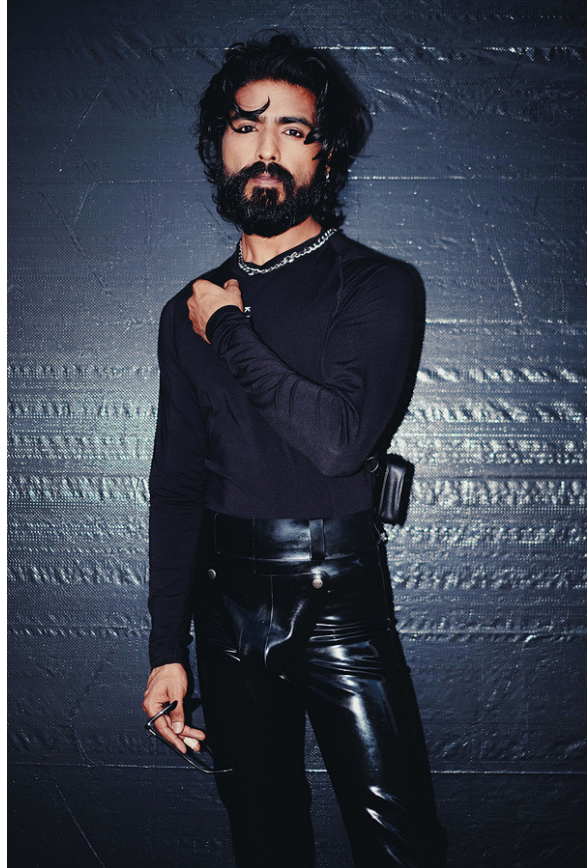

indeed

INDEED MODEL MANAGEMENT SCHARNWEBERSTR. 4 10247 BERLIN
PHONE: +49 30 97 00 26 80 FAX: +49 30 97 00 26 829 E-MAIL: BERLIN@INDEEDMODELS.COM