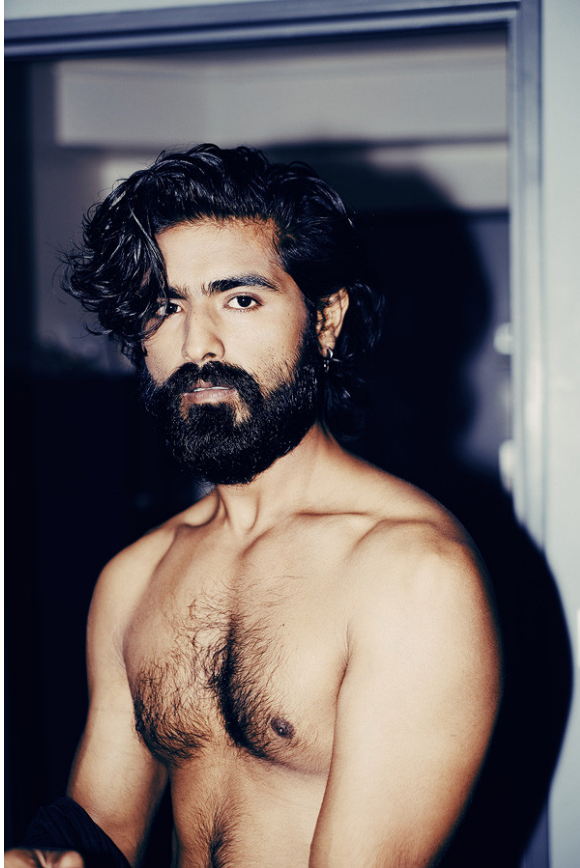

RICKY

Men

Größe: 170 / 5'6"

Brust: 90 / 35"

Taille: 73 / 29"

Hüfte: 90 / 35"

Konf.: 48

Augen: Braun

Haare: Schwarz

Schuhe: 42

Jahr: 1986

URL: <https://indeedmodels.com/de/commercial/men/ricky>

indeed

INDEED MODEL MANAGEMENT SCHARNWEBERSTR. 4 10247 BERLIN
PHONE: +49 30 97 00 26 80 FAX: +49 30 97 00 26 829 E-MAIL: BERLIN@INDEEDMODELS.COM