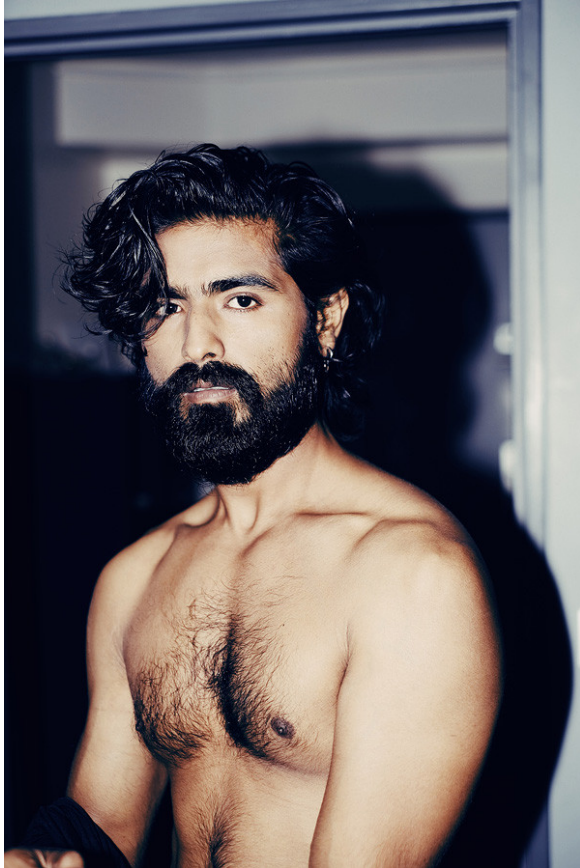

indeed

INDEED MODEL MANAGEMENT SCHARNWEBERSTR. 4 10247 BERLIN
PHONE: +49 30 97 00 26 80 FAX: +49 30 97 00 26 829 E-MAIL: BERLIN@INDEEDMODELS.COM