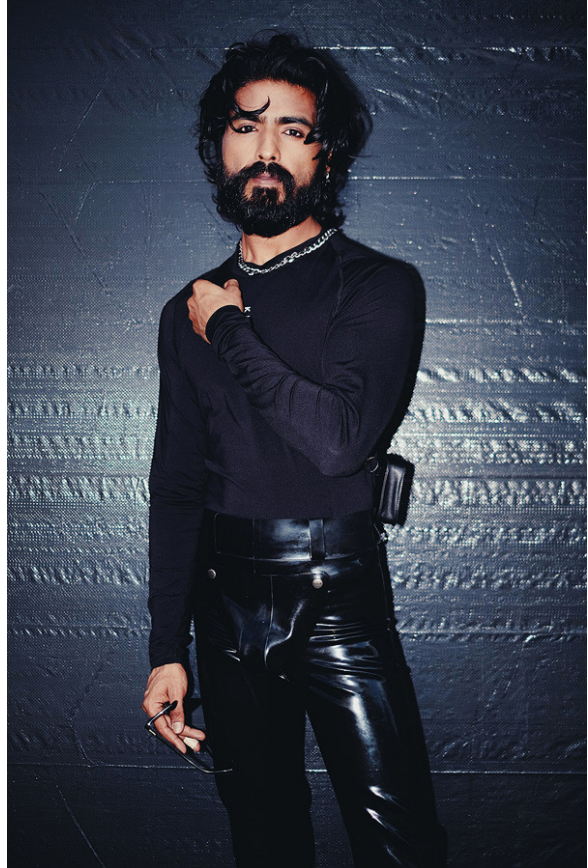

RICKY

Men

Größe: 170 / 5'6"

Brust: 90 / 35"

Taille: 73 / 29"

Hüfte: 90 / 35"

Konf.: 48

Augen: Braun

Haare: Schwarz

Schuhe: 42

Jahr: 1986

URL: <https://indeedmodels.com/de/commercial/men/ricky>

indeed

INDEED MODEL MANAGEMENT SCHARNWEBERSTR. 4 10247 BERLIN
PHONE: +49 30 97 00 26 80 FAX: +49 30 97 00 26 829 E-MAIL: BERLIN@INDEEDMODELS.COM